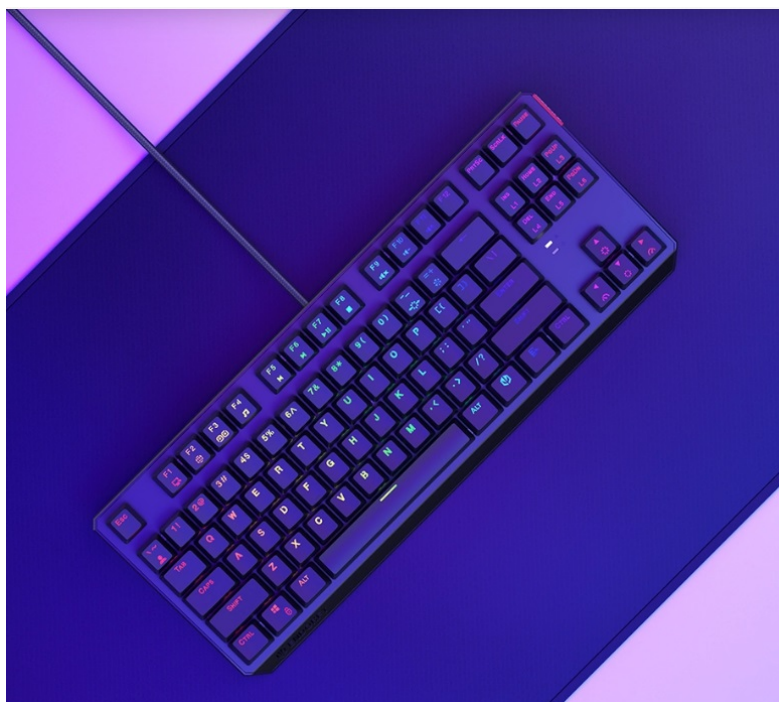

ENDORFY THOCK TKL BROWN

Cena celkem:	1 416 Kč
	(bez DPH: 1 170 Kč)
Běžná cena:	1 557 Kč
Ušetříte:	142 Kč
Kód zboží:	KLAEND11301
Part No.:	EY5C003
Záruka:	24 měs.
Stav:	Nové zboží

Popis

LAN párty, turnaj nebo večerní sólo hraní - klávesnice Endorfy Thock TKL

Malá mechanická klávesnice Endorfy Thock TKL Brown je vhodná pro jakoukoli herní úroveň – od příležitostného hráče až po profíka. Díky **kompaktním rozměrům** se snadno vměstná na váš stůl, případně ji před cestou na další turnaj sbalíte do batohu. Je vybavena **spínači Kailh Brown**, které se vyznačují univerzálností a jsou vhodné pro plnění jakýchkoliv úkolů – v kanceláři při psaní, tvorbě tabulek, dokumentů i akci při souboji s bossy (s těmi herními, ne nadřízenými).

Perfektní orientaci za slabého osvětlení nebo ve večerních hodinách zajistí **barevné RGB podsvícení**. **Nastavitelné nožičky** ukotví klávesnici **Endorfy Thock TKL Brown** v ideální pozici, která odpovídá vašim požadavkům. Nechybí ani **podpora softwaru** pro vyladění a nastavení funkcí.

Endorfy Thock TKL Brown

Kompaktní **mechanická** klávesnice pro každého vášnivého hráče. Díky spínačům **Kailh Brown** nabízí výbornou odezvu a výdrž **přes 50 milionů** stisků. Konstrukce klávesnice **z hliníku** vykazuje jen tu nejvyšší možnou odolnost a stabilitu. Klávesy jsou **RGB podsvícené** a nabízí možnost vlastního nastavení. Klávesy jsou navíc také **plně programovatelné**, díky tomu lze klávesnici individualizovat přesně podle potřeb hráče a hrané hry. Samozřejmě nechybí ani funkce **Anti-Ghosting** a N-Key rollover. Připojení je realizováno skrze **odnímatelný USB kabel**.