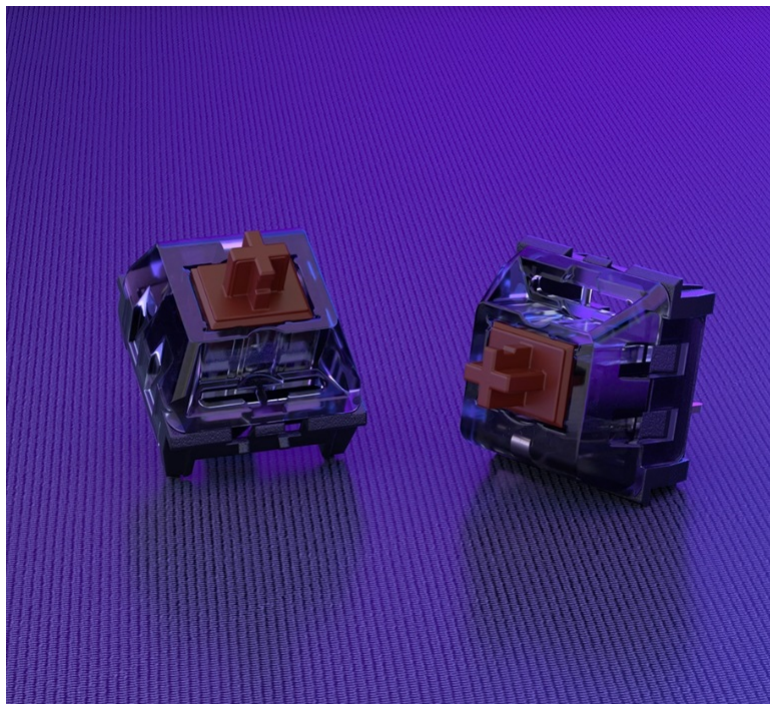

ENDORFY THOCK TKL BROWN

Cena celkem:	1 416 Kč
	(bez DPH: 1 170 Kč)
Běžná cena:	1 557 Kč
Ušetříte:	142 Kč
Kód zboží:	KLAEND11301
Part No.:	EY5C003
Záruka:	24 měs.
Stav:	Nové zboží

Popis

LAN párty, turnaj nebo večerní sólo hraní - klávesnice Endorfy Thock TKL

Malá mechanická klávesnice Endorfy Thock TKL Brown je vhodná pro jakoukoli herní úroveň – od příležitostného hráče až po profíka. Díky **kompaktním rozměrům** se snadno vměstná na váš stůl, případně ji před cestou na další turnaj sbalíte do batohu. Je vybavena **spínači Kailh Brown**, které se vyznačují univerzálností a jsou vhodné pro plnění jakýchkoliv úkolů – v kanceláři při psaní, tvorbě tabulek, dokumentů i akci při souboji s bossy (s těmi herními, ne nadřízenými).

Perfektní orientaci za slabého osvětlení nebo ve večerních hodinách zajistí **barevné RGB podsvícení**. **Nastavitelné nožičky** ukotví klávesnici **Endorfy Thock TKL Brown** v ideální pozici, která odpovídá vašim požadavkům. Nechybí ani **podpora softwaru** pro vyladění a nastavení funkcí.

ZÁKLADNÍ SPECIFIKACE

Rozložení kláves: československé

Podsvícení: ano

Typ spínačů: Kailh Brown

Délka kabelu: 1,8 m

Připojení: USB 2.0

Barva: černá

Rozměry: 361,5 x 140 x 42,5 mm