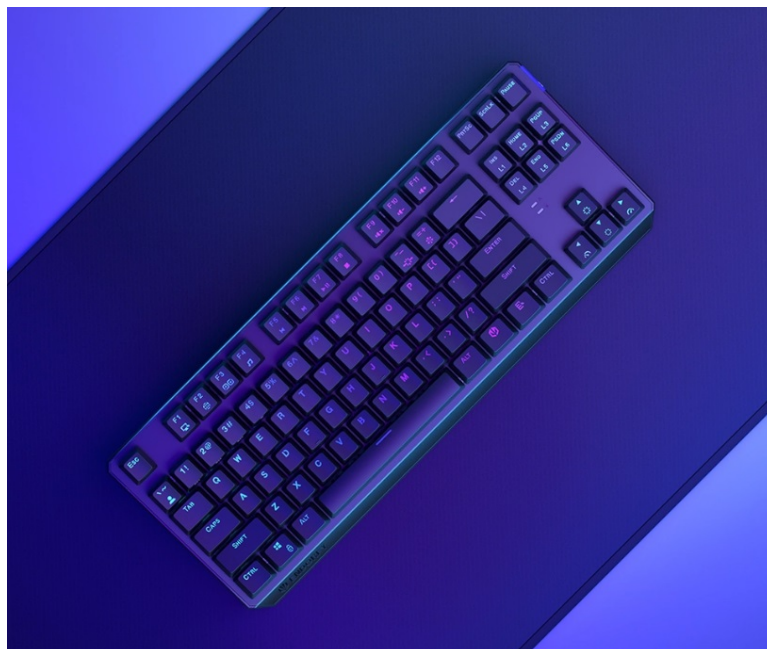

ENDORFY THOCK TKL WIRELESS RED

Cena celkem:	1 573 Kč
	(bez DPH: 1 300 Kč)
Běžná cena:	1 730 Kč
Ušetříte:	157 Kč
Kód zboží:	KLAEND12501
Part No.:	EY5C005
Záruka:	24 měs.
Stav:	Nové zboží

Popis

Endorfy Thock TKL Wireless Red - herní klávesnice, která vám dá volnost

Herní bezdrátová klávesnice Endorfy Thock TKL Wireless Red, se kterou absolvujete virtuální bitvy bez omezujícího kabelu. Navíc díky **kompaktním rozměrům** šetří místo na stole, takže máte prostor pro další gamingové příslušenství nebo občerstvení. Uplatní se nejen ve hrách, ale také pracovní a kreativní činnosti. Veškeré výzvy zvládne bezdrátově od pracovního stolu i třeba z pohodlí gauče. **Klávesnice Endorfy Thock TKL Wireless Red** svou dominanci potrhuje přítomnostní **mechanických spínačů Kailh Red**, které se vyznačují enormní **životností až 70 milionů kliknutí** a **ultrarychlými reakcemi**.

Jsou ideální do situací, kde musíte bleskově reagovat, útočit, zasadit finální úder nebo dělat nejrůznější comba. Gamingová klávesnice Endorfy Thock TKL Wireless Red nabízí **3 způsoby připojení**. Kromě tradičního **kabelu** disponuje také technologií **Bluetooth** nebo **2,4GHz rozhraním** pro bezdrátovou konektivitu. Díky **robustní konstrukci** se nemusíte bát nechtěného poškrábání nebo poškození při přenášení a můžete hrát naplno a s maximální agresivitou. Stabilní pozici zajistí praktické **vyklápěcí nožky**. Samozřejmostí je podpora stylového **barevného ARGB podsvícení**.