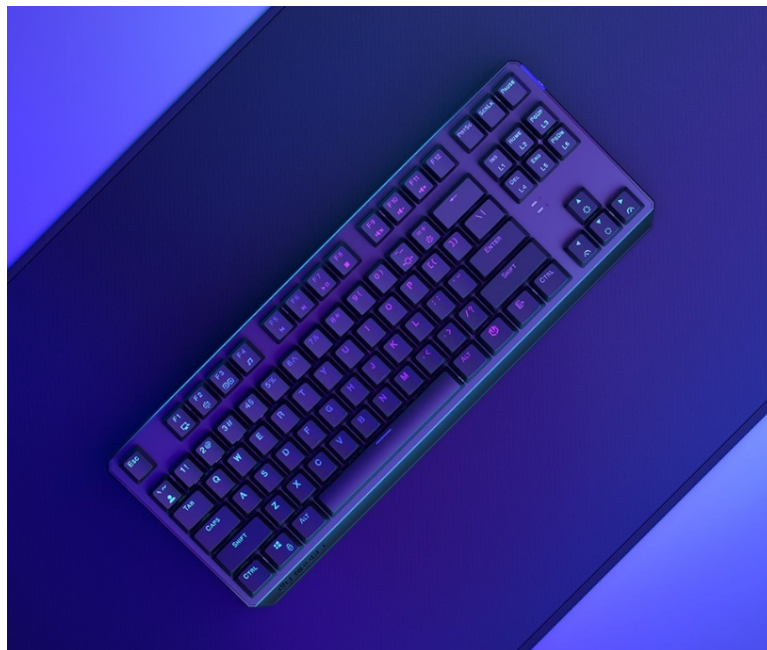

### Endorfy Thock TKL Wireless Black - herní klávesnice, která vám dá volnost

**Herní bezdrátová klávesnice Endorfy Thock TKL Wireless Black**, se kterou absolvujete virtuální bitvy i pracovní činnosti bez omezujícího kabelu. Navíc díky **kompaktním rozměrům** šetří místo na stole, takže máte prostor pro další gamingové příslušenství nebo občerstvení. Uplatní se nejen ve hrách, ale také pracovní a kreativní činnosti. Veškeré výzvy zvládne bezdrátově od pracovního stolu i třeba z pohodlí gauče. **Klávesnice Endorfy Thock TKL Wireless Black** svou dominanci potrhne přítomností **mechanických spínačů Kailh Black**, které se vyznačují enormní **životností až 70 milionů kliknutí** a skvělou odezvou při každém stisknutí.

**Spínače Kailh Black** podporujú komfortnú činnosť pri lehce zvýšenej sile aktivácie. Díky tomu vám umožní nejenom hraní her, ale také tvořit. Uplatní se při psaní dokumentů, e-mailů, příspěvků na blog apod. A jakmile vyřídíte administrativní povinnosti, je čas naskočit do hry. Gamingová klávesnice Endorfy Thock TKL Wireless Black nabízí **3 způsoby připojení**. Kromě tradičního **kabelu** disponuje také technologií **Bluetooth** nebo **2,4GHz rozhraním** pro bezdrátovou konektivitu. Díky **robustní konstrukci** se nemusíte bát nechtěného poškrábání nebo poškození při přenášení a můžete hrát naplno a s maximální agresivitou. Stabilní pozici zajistí praktické **vyklápěcí nožky**. Samozřejmostí je podpora stylového **barevného ARGB podsvícení**.