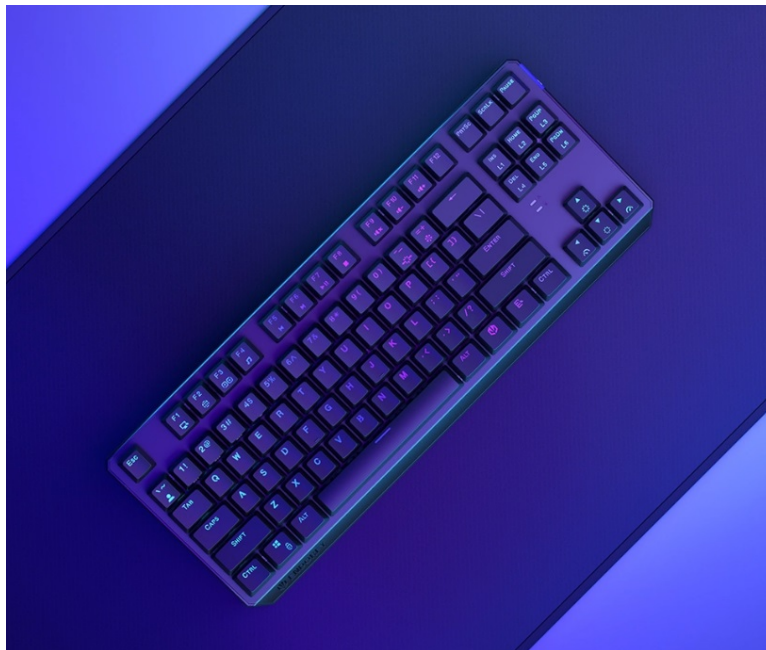

ENDORFY THOCK TKL WIRELESS RED

Cena celkem:	2 424 Kč (bez DPH: 2 004 Kč)
Běžná cena:	2 667 Kč
Ušetříte:	242 Kč
Kód zboží:	KLAEND1250
Part No.:	EY5A080
Záruka:	24 měs.
Stav:	Nové zboží

Popis

Endorfy Thock TKL Wireless Red - herní klávesnice, která vám dá volnost

Herní bezdrátová klávesnice Endorfy Thock TKL Wireless Red, se kterou absolvujete virtuální bitvy bez omezujícího kabelu. Navíc díky **kompaktním rozměrům** šetří místo na stole, takže máte prostor pro další gamingové příslušenství nebo občerstvení. Uplatní se nejen ve hrách, ale také pracovní a kreativní činnosti. Veškeré výzvy zvládne bezdrátově od pracovního stolu i třeba z pohodlí gauče. **Klávesnice Endorfy Thock TKL Wireless Red** svou dominanci potruhuje přítomnostní **mechanických spínačů Kailh Red**, které se vyznačují enormní **životností až 70 milionů kliknutí** a **ultrarychlými reakcemi**.

Jsou ideální do situací, kde musíte bleskově reagovat, útočit, zasadit finální úder nebo dělat nejrůznější comba. Gamingová klávesnice Endorfy Thock TKL Wireless Red nabízí **3 způsoby připojení**. Kromě tradičního **kabelu** disponuje také technologií **Bluetooth** nebo **2,4GHz rozhraním** pro bezdrátovou konektivitu. Díky **robustní konstrukci** se nemusíte bát nechtěného poškrábání nebo poškození při přenášení a můžete hrát naplno a s maximální agresivitou. Stabilní pozici zajistí praktické **vyklápěcí nožky**. Samozřejmostí je podpora stylového **barevného ARGB podsvícení**.