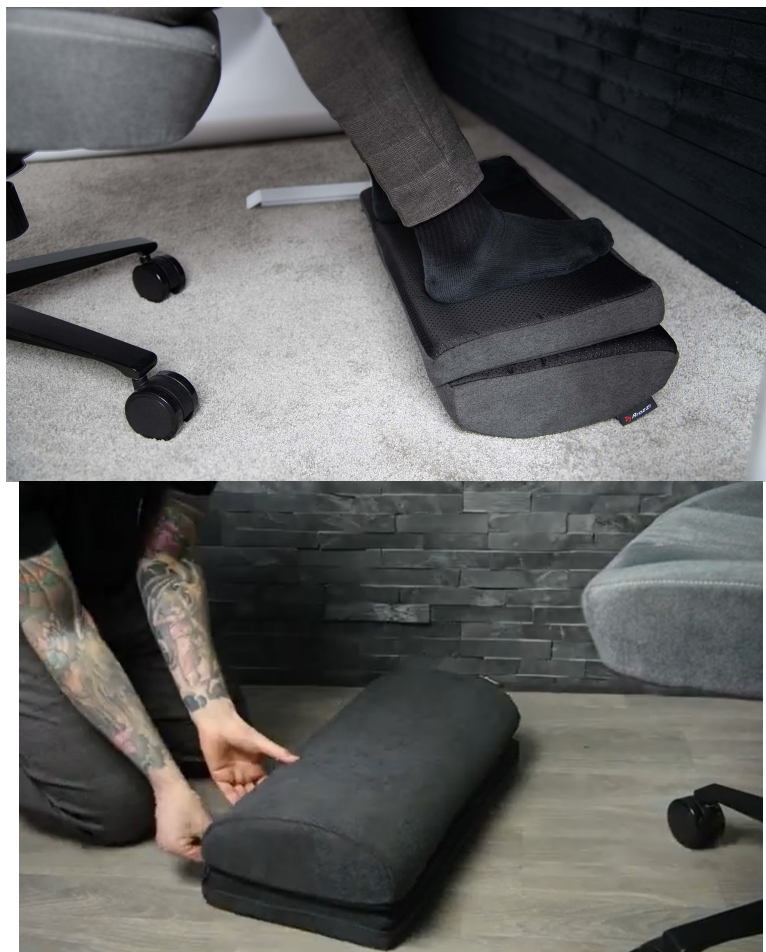

Ergonomická opěrka pod nohy Arozzi Footrest pro zvýšení komfortu během dlouhodobého sezení u PC. Podporuje přirozenou a **zdravou polohu nohou při hraní her nebo práci na počítači**. Díky **nastavitelné výšce** budou mít vaše nohy vždy potřebnou oporu a kontakt s plochou. Při klimbání ve vzduchu nebo umístění v nepřírozené poloze dochází k porušení držení těla. **Správná poloha chodidel a dolních končetin** pomáhá k lepšímu proudění krve a celkově k **lepšímu krevnímu oběhu**, což **snižuje riziko bolesti a ztuhnutí**.

Polštář pro chodidla Arozzi Footrest je zhotoven z **paměťové pěny s vysokou hustotou**, která zlepšuje držení těla a

prokrvení nohou. **Vnější vrstva Soft Fabric** představuje pevnou a odolnou tkaninu, která vydrží každodenní nápor opravdu dlouho. Na spodní straně je **opěrka Arozzi Footrest** opatřena **protiskluzovou vrstvou**, díky čemuž pevně drží na místě a nehrozí její nechtěné odsunutí. **Design umožňuje také otočení**, díky čemuž rázem získáte jednoduchou „houpačku“, která vám umožní během dne procvičit nohy a chodidla jemnými pohyby.

Arozzi Footrest

Ergonomický **polštář pod chodidla** přispívá k pohodlí nohou při dlouhém sezení u počítače. Zvednutím chodidel napomáhá **zvýšit průtok krve** a snížit tak pravděpodobnost vzniku bolesti a ztuhlosti nohou. Je vyroben z **paměťové pěny** a kvalitní jemné tkaniny příjemné na dotek. Po **oddělení spodní vrstvy**, která je k horní části připevněna suchým zipem, získáte **podpěru s menší výškou**. Mezi další výhody patří také **protiskluzový povrch** spodní strany, odnímatelný potah pro snadné praní či možnost otočit polštář a získat tak houpačí podložku.

ZÁKLADNÍ SPECIFIKACE

Materiál: látka, paměťová pěna

Nastavitelná výška: ano, 2 úrovně

Hmotnost: 1,3 kg

Barva: šedá

Rozměry: