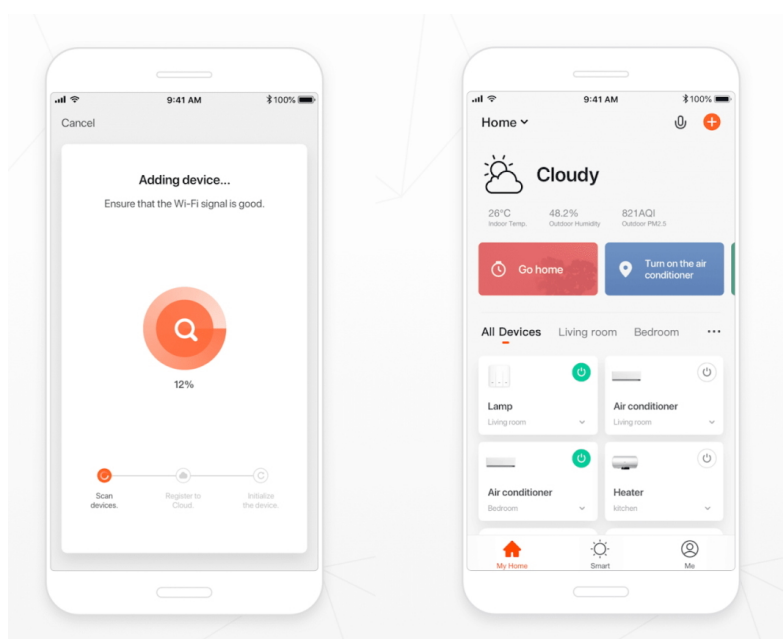

### Popis

#### IMMAX NEO LITE BUBBLES nástěnné

Chytré nástěnné solární svítidlo poskytne orientační osvětlení např. kolem chodníků na zahradě a zpříjemní tak večerní přístup k domu. Napájení je řešeno **ze solárního panelu**, který nabíjí integrovanou baterii o kapacitě **4000 mAh**. Svítidlo je odolné vůči vodě i ostatním přírodním podmínkám dle certifikace **IP54**.

Po připojení k **aplikaci IMMAX NEO PRO** lze svítidlo ovládat na dálku.

**Upozornění:** Pro vzdálenou správu a využití všech Smart funkcí je zapotřebí umístit v dosahu svítidla bránu např: Immax NEO MULTI BRIDGE PRO Smart Zigbee 3.0, BT v3 (není součástí balení).