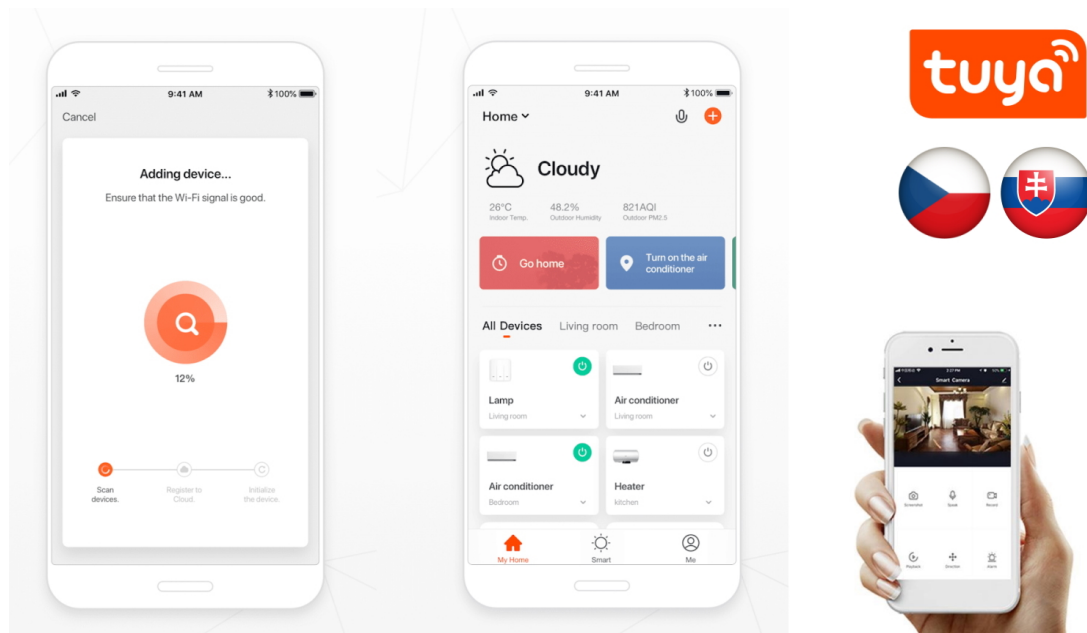

IMMAX NEO LITE SMART VNITŘNÍ ZÁSUVKA V2 TYP E 3KS

Cena celkem:	956 Kč
	(bez DPH: 790 Kč)
Běžná cena:	1 051 Kč
Ušetříte:	96 Kč
Kód zboží:	DAZIMM1031
Part No.:	07762C
Záruka:	24 měs.
Stav:	Nové zboží

Popis

IMMAX NEO LITE Smart vnitřní zásuvka v2 typ E 3 ks

Chytrá Wi-Fi zásuvka je navržena k **ovládání elektrických spotřebičů** odkudkoliv přes internet. Můžete tak automatizovat zapínání spotřebičů či sledovat **spotřebu energie**. Zásuvku lze ovládat skrze bezplatnou aplikaci **IMMAX NEO PRO**, která je kompatibilní se systémy **TUYA**, SmartThings, Lidl a podporuje hlasové ovládání pomocí Google Assistant, Amazon Alexa a Apple Siri.

Balení obsahuje **3 chytré zásuvky**.

ZÁKLADNÍ SPECIFIKACE

Počet zástrček: 1

Frekvenční rozsah: 2400-2483,5 MHz

Napájecí napětí: 230 V / 16 A

Max. výkon: 3680 W

Hlasová podpora: Google Assistant, Amazon Alexa, Apple Siri

Rozměry: 75 x 55 x 55 mm

Barva: bílá