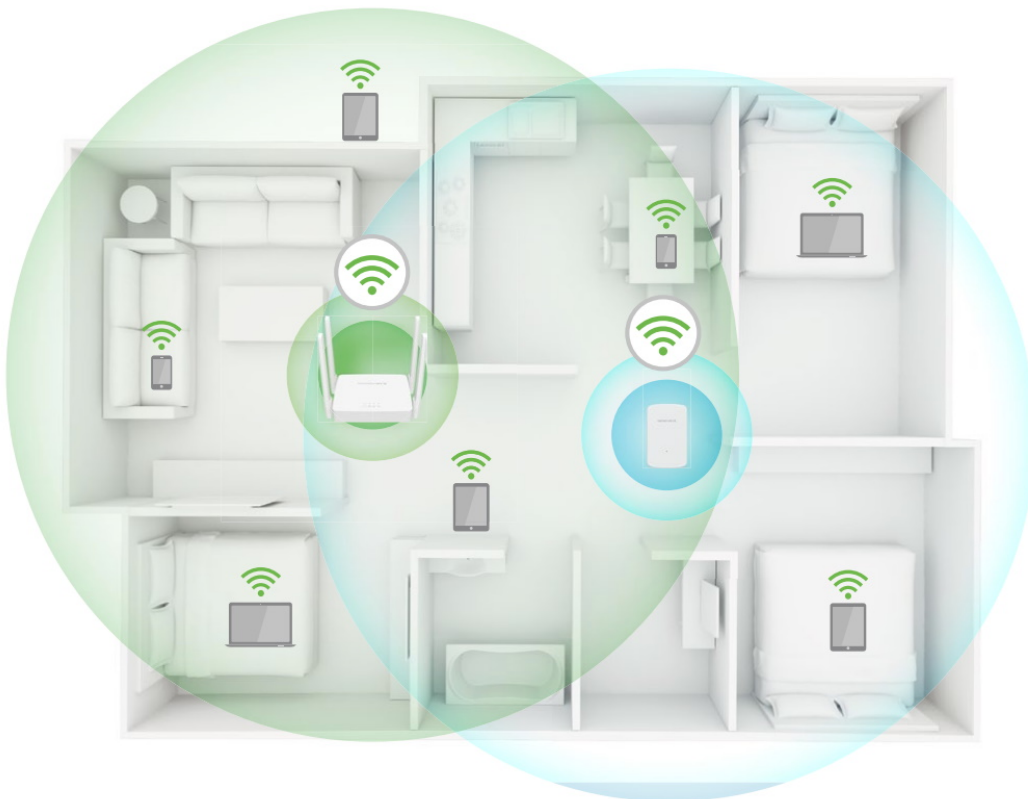

Dvoupásmová síť Wi-Fi AC750

Dvoupásmová jednotka ME20 umožňuje současně připojit větší počet zařízení. Pásmo 2,4 GHz je vhodné pro vyřizování e-mailů a procházení webových stránek, zatímco pásmo 5 GHz pro hraní on-line her a streamování HD videí.

Adaptivní výběr cesty připojení

Jednotka ME20 zajistí, že vaše síť vždy poběží tou nejvyšší rychlostí, neboť inteligentně vybírá nejrychlejší dostupnou cestu připojení k routeru a pásmo přenosu dat.

Snadné nastavení za několik sekund

Vestavěný režim přístupového bodu

ME20 je více než extender signálu Wi-Fi sítě. Pokud využíváte kabelovou síť, připojte kabelové internetové připojení k jednotce ME20 pomocí ethernetového kabelu a proměňte ji na dvoupásmový Wi-Fi přístupový bod.