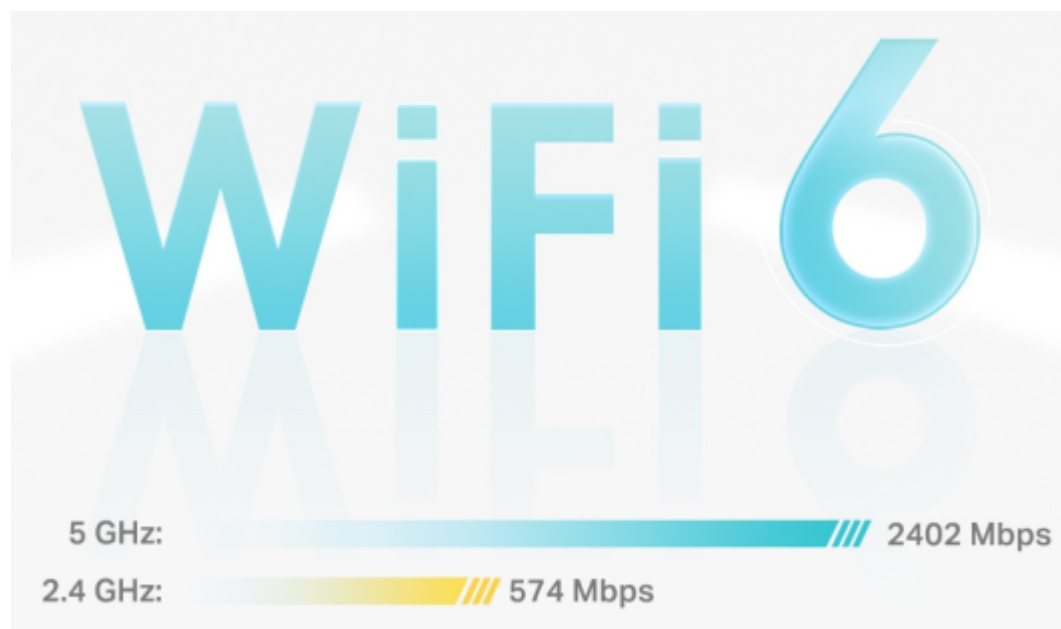

Užijte si Wi-Fi s vylepšeným zabezpečením

Přizpůsobte si domácí síť pomocí sady funkcí vylepšeného zabezpečení. Ať už chráníte vaše citlivá data nebo omezujete přístup dětí a hostů, Deco X50-DSL vám poskytuje nástroje, které potřebujete k plné správě vaší Wi-Fi.

Rychlé nastavení pomocí aplikace Deco

Rozeberte Deco, nainstalujte aplikaci a poté jednoduše postupujte podle pokynů na obrazovce. Deco se postará o zbytek a vaši síť zprovozní během několika minut.

Řada Deco X50-DSL je samozřejmě **zpětně kompatibilní** se všemi Deco modely.