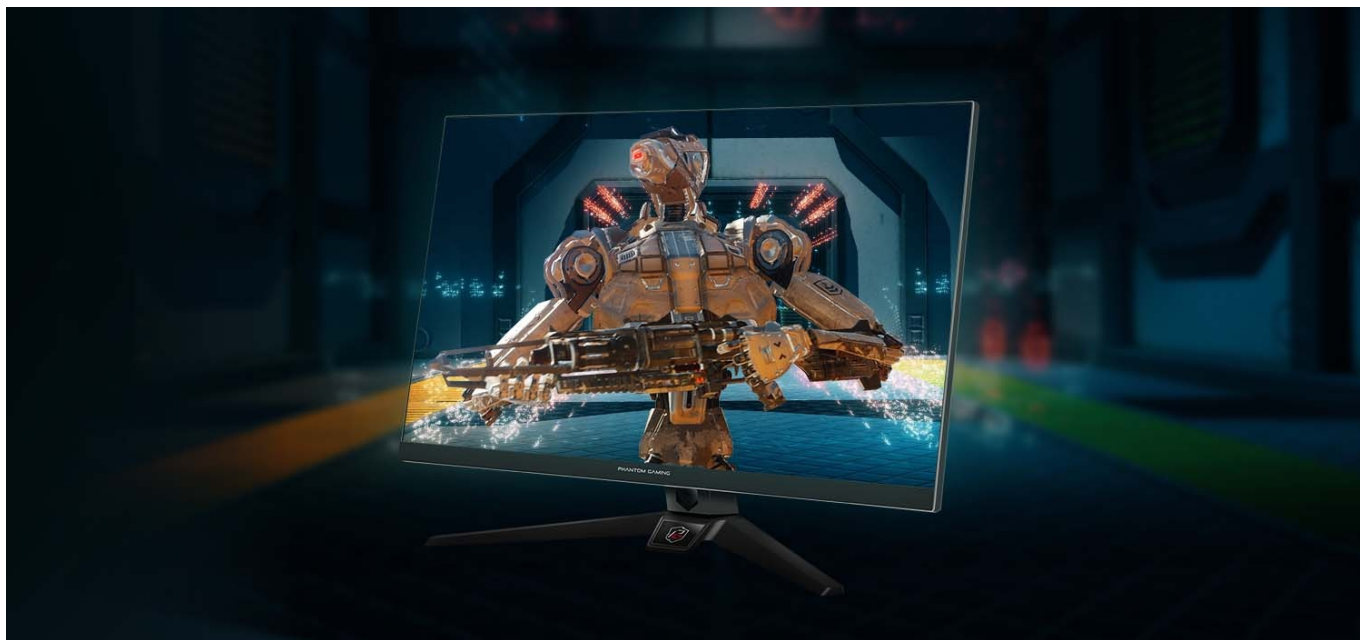

Ušetříte: **304 Kč**

Kód zboží: MONAS001

Part No.: 90LXA050-A0E1A0V

Záruka: 36 měs.

Stav: Nové zboží

Popis

ASRock PG27FF1A - získejte náskok před soupeři bez námahy

Herní LED monitor ASRock PG27FF1A s plochým IPS displejem o **velikosti 27"** vám zprostředkuje strhující gamingovou akci v detailním **Full HD rozlišení** a zejména bez zpoždění. Monitor disponuje vysokou **obnovovací frekvencí 165 Hz**, který vykresluje obsah bez rozmazání a postará se o ostré zobrazení každé akce a dynamických objektů. To je jeden z hlavních důvodů, proč dosáhnete vítězství.

Mezi další patří **podpora technologie AMD FreeSync Premium**, která se podílí na sladění synchronizace a na potlačení trhání a sekání obrazu. **Technologie Flicker-free** snižuje blikání displeje a tím také námahu očí. I po dlouhých herních seancích nebo třeba jen sledování multimédií budou vaše oči svěží a v kondici.

Samozřejmostí je také patřičná konektivita, která umožňuje připojení sekundárního displeje nebo kompatibilní herní konzole skrze **porty HDMI**. Nechybí ani rozhraní **DisplayPort 1.2** či výstup pro sluchátka. Ozvučení dále zajišťuje dvojice **zabudovaných reproduktorů**.