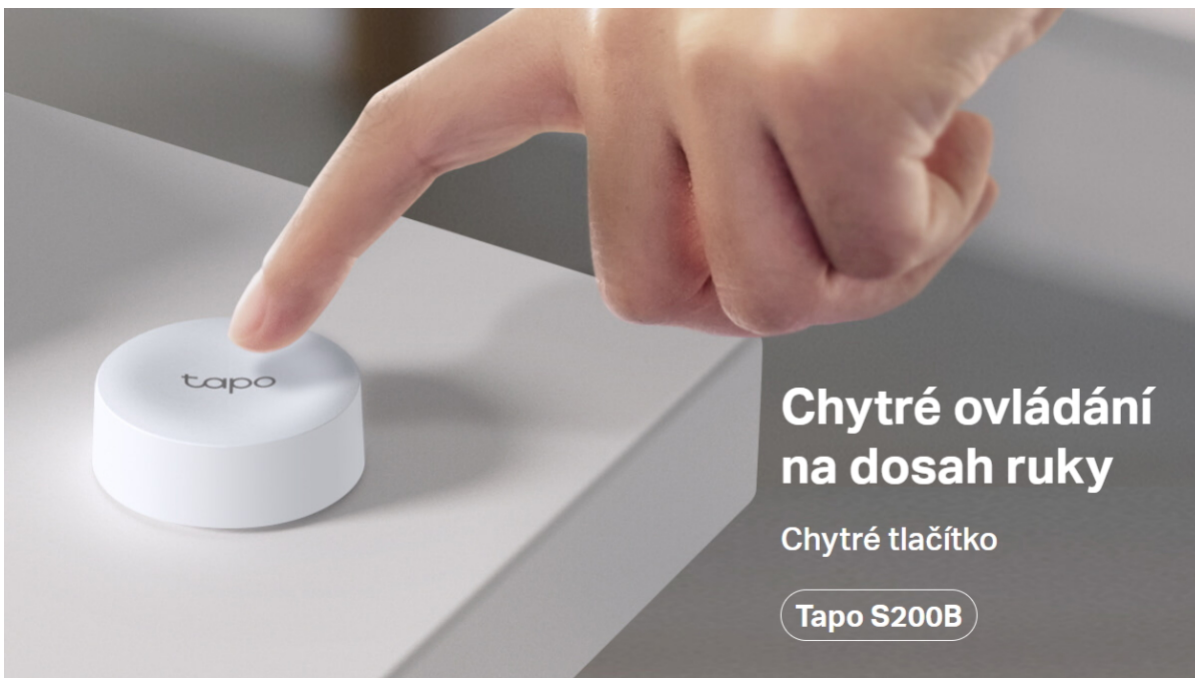

TP-Link Tapo S200B

Chytré tlačítko - Chytré ovládání na dosah ruky. Je vyžadován Tapo Smart Hub (H100).

- **Chytré tlačítko** - Ovládejte a nastavujte různá světla, elektroniku a další chytrá zařízení Tapo pomocí tlačítka.
- **Nastavitelné akce** - Jedno klepnutí, dvojitě klepnutí a otočení umožňují aktivovat několik akcí jediným tlačítkem.
- **Alarm na jedno kliknutí** - Členové rodiny si mohou díky tomuto zařízení zavolat pomoc v případě nouze.
- **Ovládání z více míst** - Ovládejte elektrická příslušenství z několika různých míst pomocí chytrých tlačítek Tapo.
- **Dlouhá životnost baterie** - Baterie vydrží déle než rok.

Chytré ovládání jedním kliknutím

Neobtěžujte se otevíráním aplikace nebo voláním na hlasového asistenta. Stačí kliknout na tlačítko a užít si rychlejší a jednodušší způsob ovládání chytrých světel. Umístěte dvě nebo více tlačítek na různá místa, aby bylo ovládání osvětlení vždy na dosah.

Ovládejte celý domov jedním tlačítkem

Spárujte všechna svá světla Tapo a zařízení pomocí jediného tlačítka pro jednoduché a praktické ovládání. Když jste na cestách, aktivujte režim Pryč jedním kliknutím a vypněte všechna připojená zařízení.

Dotek bezpečnosti

Nouzová pomoc je vzdálená pouhým kliknutím. Nainstalujte tlačítko Tapo Smart Button v blízkosti vany, toalety nebo postele, aby byl přístup vždy na dosah.

Váš nový chytrý zvonek

Sestavte si svůj systém chytrého zvonku instalací tlačítka Tapo Smart Button na dveře a spárováním se Smart Hub. Ztlumte a zapněte oznámení rychlým stisknutím tlačítka na rozbočovači.