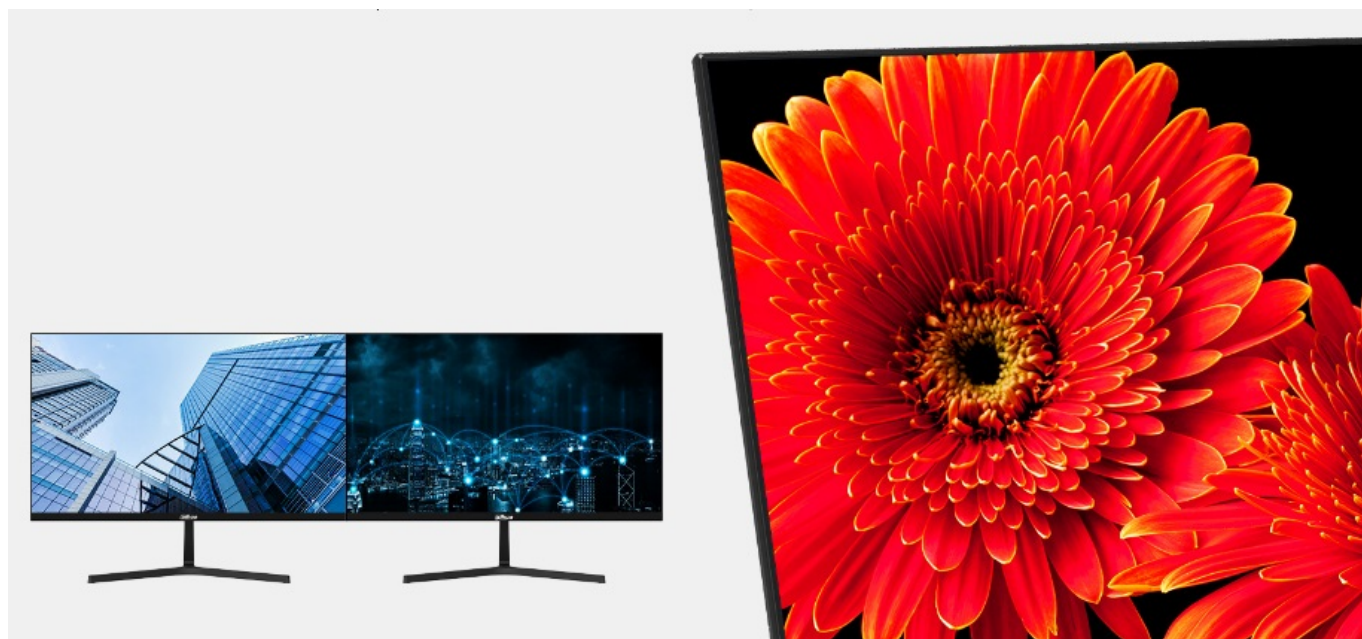

Pracovní monitor Dahua LM24-B200S do každé firemní nebo domácí kanceláře. Vaši počítačovou sestavu doplní o **24palcový displej**, na kterém přehledně a detailně zobrazíte tabulky, dokumenty, PC aplikace nebo internetové stránky. Díky **Full HD rozlišení** a zabudovaným **reproduktorům** je také vhodný pro sledování a přehrávání běžných multimédií, jako jsou filmy, videa nebo hudba.

VA panel pomáhá zobrazit obsah v živých barvách a s vysokým kontrastem. Spolu se **širokými pozorovacími úhly** můžete pohodlně vnímat obsah při pohledu ze stran. Moderní **režim Anti-blue light** má výrazný podíl na ochraně vašich očí. Tento filtr vám umožní manuálně nastavit teplé světlo, a tak **ochránit oči před škodlivým modrým světlem** při dlouhodobém sledování displeje.

Klíčové přednosti

- VA panel s Full HD rozlišením a poměrem stran 16 : 9
- Extra široké pozorovací úhly 178°/178° pro dokonalý obraz z každého úhlu

- Vysoký kontrastní poměr 3000 : 1 zajišťující hluboké černé a jasné bílé tóny
- Technologie ochrany zraku proti modrému světlu
- Obnovovací frekvence až 75 Hz pro plynulejší obraz
- Nízká spotřeba energie a dlouhá životnost
- Univerzální konektivita včetně HDMI a VGA
- Vestavěné reproduktory 2× 1 W pro základní audio požitky
- Ultra tenký rámeček pro elegantní vzhled a kovový podstavec

Základní specifikace

Displej: 23,8" VA panel

Rozlišení: 1920 × 1080 (Full HD)

Poměr stran: 16 : 9

Jas: 250 cd/m²

Kontrastní poměr: 3000 : 1

Pozorovací úhly: 178°(H)/178°(V)

Doba odezvy: 5 ms