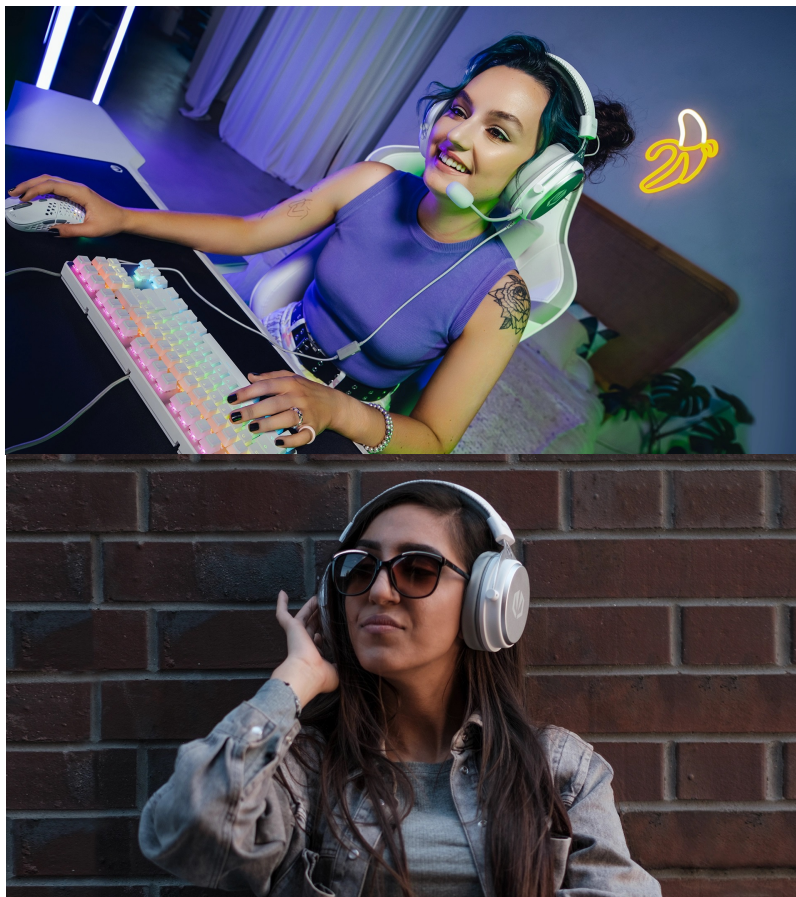

Náhlavní souprava Endorfy VIRO Plus OWH v minimalistickém designu, která hráčům zprostředkuje strhující prostorový zvuk. Díky **odnímatelnému mikrofonu** můžete komunikovat se spoluhráči, kolegy na schůzkách a v rámci jakýchkoliv videohovorů. Současně také můžete vyrazit ven a využít headset jako klasická sluchátka pro poslech hudby. Pro připojení slouží standardní **3.5mm jack konektor**, díky čemuž je **headset Endorfy VIRO Plus OWH** kompatibilní s celou řadou zařízení a vhodný nejen pro hráče, ale také fanoušky hudby, podcastů a dalšího mluveného slova.

Ergonomický design v podobě **měkkých náušníků z paměťové pěny** zajistí komfortní nošení po dlouhou dobu a vaše uši se budou cítit jako v obležení obláčků. Součástí balení jsou rovněž **textilní náušníky**, které jsou prodyšné a vhodné pro letní

Endorfy VIRO Plus USB Onyx White

Herní náhlavní headset poskytující díky **53 mm** velkým měničům skvělý zvukový přednes. Stejně tak **odpojitelný mikrofon** poskytuje křišťálově čistý přenos, který je základem kvalitní hlasové komunikace. Pohodlné náušníky z paměťové pěny a **polstrovaný hlavový most** zajistí dlouhé hodiny hraní či poslechu v nejvyšším komfortu. **Hliníkový rám** zaručí odolnost potřebnou při každodenním používání i přenášení. **Ovládání hlasitosti** je umístěno přímo **na odnímatelném kabelu** zakončeném konektorem **3,5 mm jack**. Balení navíc obsahuje **externí 7.1 zvukovou kartu**, která se připojuje do **USB** portu. Ve spojení se speciálním softwarem lze následně vytvářet profily pro jednotlivé činnosti či hudební žánry a vylepšovat kvalitu zvuku pomocí dalších funkcí. Na kartě se nachází combo jack pro připojení headsetu.