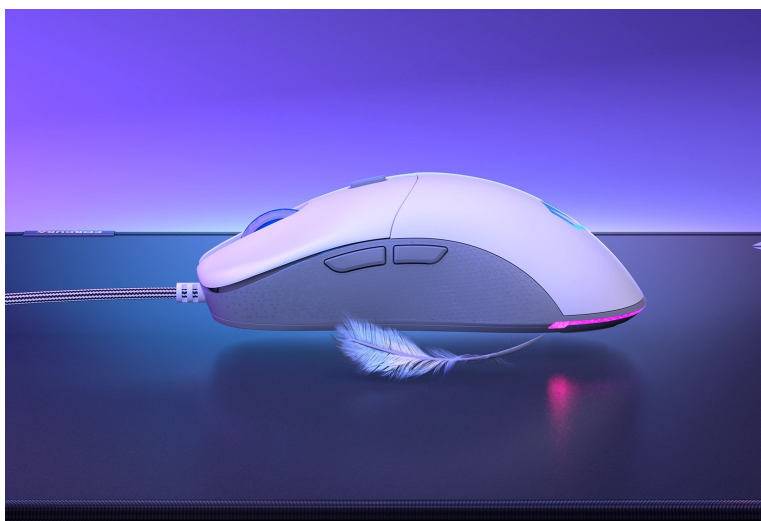

24 měs.

Stav:

Nové zboží

Popis

Myš Endorfy GEM - zaberte v každé herní výzvě

Herní myš Endorfy GEM se s lehkostí vypořádá s každou akcí. Výkonný **optický snímač Pixart PMW3325** reaguje svižně a plynule na každý příkaz a pohyb. Díky rozlišení **400 až 8000 dpi** proskáče tabulkami, texty a zvládne také náročné herní situace – od dokonale přesného zacílení na terč až po zběsilé akční přestřelky.

Kompaktní a lehká konstrukce dosahující **hmotnosti pouhých 67 g** podporuje pevné uchopení a komfortní manipulaci. Herní myš Endorfy GEM je osazena **mikrospínači Kailh GM 4.0**, které jsou navrženy pro nepřetržitě a dlouhotrvající klikání a ničení bossů. Pro připojení slouží dlouhý kabel zakončený **konektorem USB**. Díky tomu je zprovoznění **myši Endorfy GEM** otázkou okamžiku.

Endorfy GEM

Lehká herní myš disponující **6 programovatelnými tlačítky** a vysoce přesným **optickým senzorem Pixart PMW3325** s rozlišením **až 8000 dpi**. Textura bočních stran zajišťuje pevnější uchopení myši a tím zlepšuje celkovou ovladatelnost. Herní design doplňuje **adresovatelné RGB podsvícení**. Kvalitní spínače **Kailh GM 4.0** vydrží více než **60 milionů kliků**. Připojení je realizováno skrze opletený **USB kabel** o délce 1,8 m.