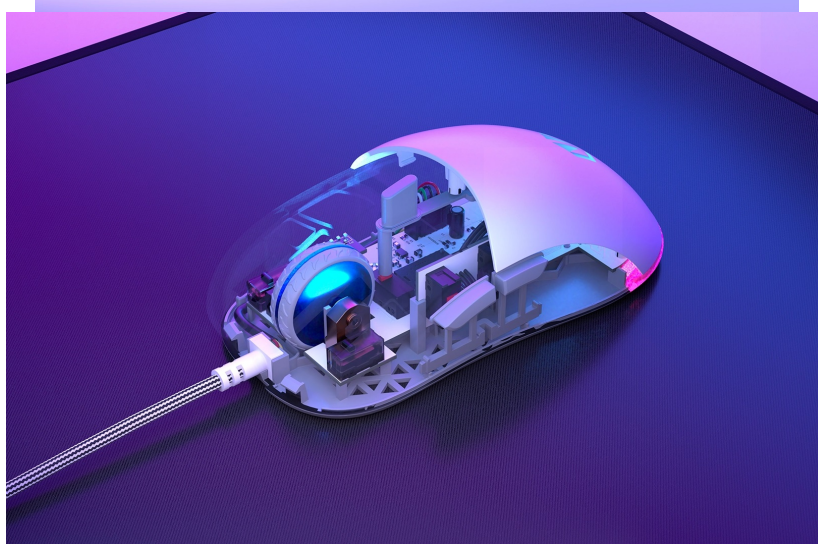

24 měs.

Stav:

Nové zboží

Popis

Myš Endorfy GEM - zaberte v každé herní výzvě

Herní myš Endorfy GEM se s lehkostí vypořádá s každou akcí. Výkonný **optický snímač Pixart PMW3325** reaguje svižně a plynule na každý příkaz a pohyb. Díky rozlišení **400 až 8000 dpi** proskáče tabulkami, texty a zvládne také náročné herní situace – od dokonale přesného zacílení na terč až po zběsilé akční přestřelky.

Kompaktní a lehká konstrukce dosahující **hmotnosti pouhých 67 g** podporuje pevné uchopení a komfortní manipulaci. Herní myš Endorfy GEM je osazena **mikrospínači Kailh GM 4.0**, které jsou navrženy pro nepřetržitě a dlouhotrvající klikání a ničení bossů. Pro připojení slouží dlouhý kabel zakončený **konektorem USB**. Díky tomu je zprovoznění **myši Endorfy GEM** otázkou okamžiku.

Endorfy GEM

Lehká herní myš disponující **6 programovatelnými tlačítky** a vysoce přesným **optickým senzorem Pixart PMW3325** s rozlišením **až 8000 dpi**. Textura bočních stran zajišťuje pevnější uchopení myši a tím zlepšuje celkovou ovladatelnost. Herní design doplňuje **adresovatelné RGB podsvícení**. Kvalitní spínače **Kailh GM 4.0** vydrží více než **60 milionů kliků**. Připojení je realizováno skrze opletený **USB kabel** o délce 1,8 m.