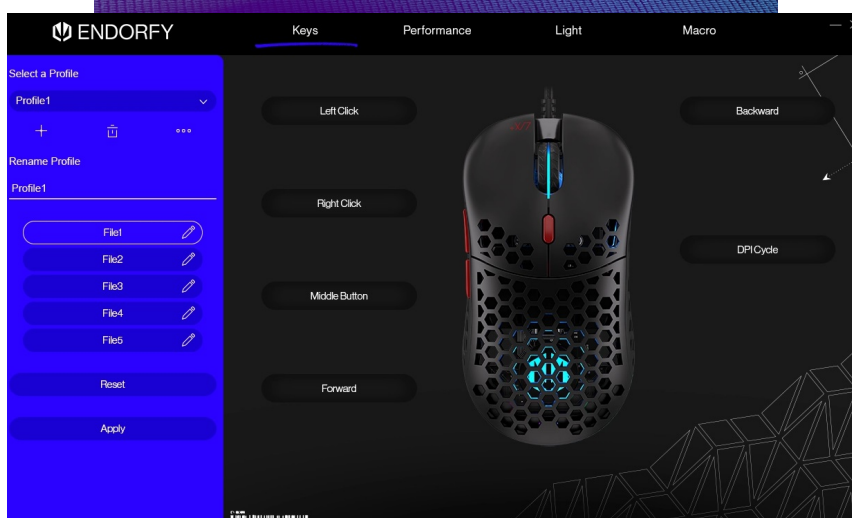

#### Endorfy LIX Plus - do světa, kde není času nazbyt

Herní drátová myš Endorfy LIX Plus je tady, aby přinesla rychlost a přesnost do vašeho hraní. Navíc se **mimořádně lehká** a svým designem dokonale padne do ruky, takže se můžete pustit do každé výzvy. **Mikrospínače Kailh GM 8.0** vydrží i dlouhotrvající zátěž, jsou mimořádně citlivé a reagují svižně při každé stisknutí. Váš soupeř tak nemá ani zlomek času na to, aby vymyslel plán B.

**Životnost 80 milionů kliknutí** z ní dělá opravdového herního maratonce. **Voštinová struktura** podporuje nízkou hmotnost a také zabraňuje pocení vaší ruky v parných dnech. Barevné podsvícení dodá ještě pár bodů k celkovému stylu. Pro perfektní vyladění parametrů vám poslouží přídatný **software**. S ním máte pod kontrolou citlivost, **podsvícení, makra** a další funkce.