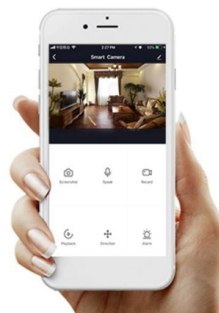

Popis

IMMAX NEO FINO 80 cm 60 W

Designové LED závěsné stropní svítidlo ideální např. pro osvětlení jídelního stolu. Svítidlo lze propojit s chytrou bránou **IMMAX NEO** a ovládat tak celou síť domácích světelných zdrojů skrze dálkový ovladač či aplikaci v mobilním telefonu. Dálkový ovladač **Zigbee 3.0** je součástí balení. Systém je **kompatibilní s iOS, Android, Amazon Alexa, Apple Siri, Google Assistant, Tuya, Philips HUE či Somfy.**