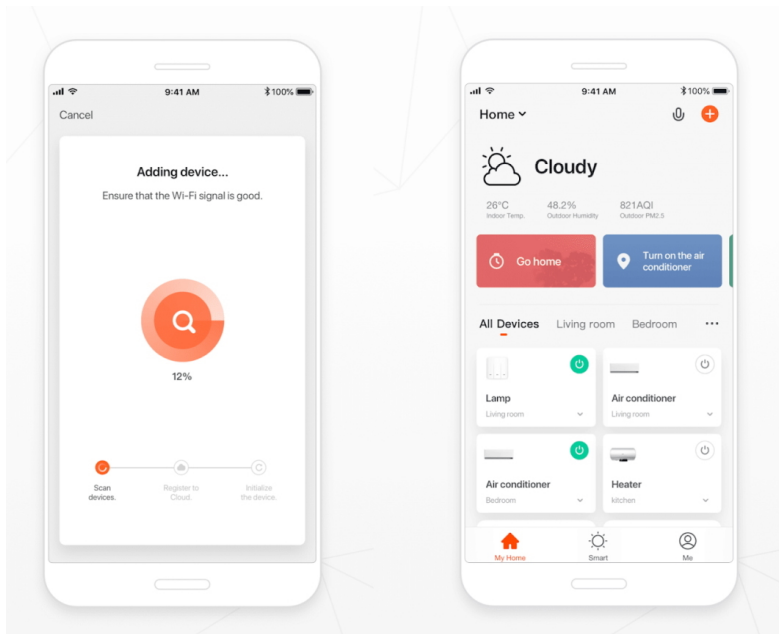

Popis

IMMAX NEO FINO 80 cm 60 W

Designové LED závěsné stropní svítidlo ideální např. pro osvětlení jídelního stolu. Svítidlo lze propojit s chytrou bránou **IMMAX NEO** a ovládat tak celou síť domácích světelných zdrojů skrze dálkový ovladač či aplikaci v mobilním telefonu. Dálkový ovladač **Zigbee 3.0** je součástí balení. Systém je **kompatibilní s iOS, Android, Amazon Alexa, Apple Siri, Google Assistant, Tuya, Philips HUE či Somfy.**

Vstupní napětí: AC 220–230 V

Rozměry: 800 × 800 mm

Délka závěsu: max. 1000 mm

Barva: zlatá
Energetická třída (EEI): G

TuyaSmart:

[Aplikace pro Android](#)

[Aplikace pro iOS](#)
