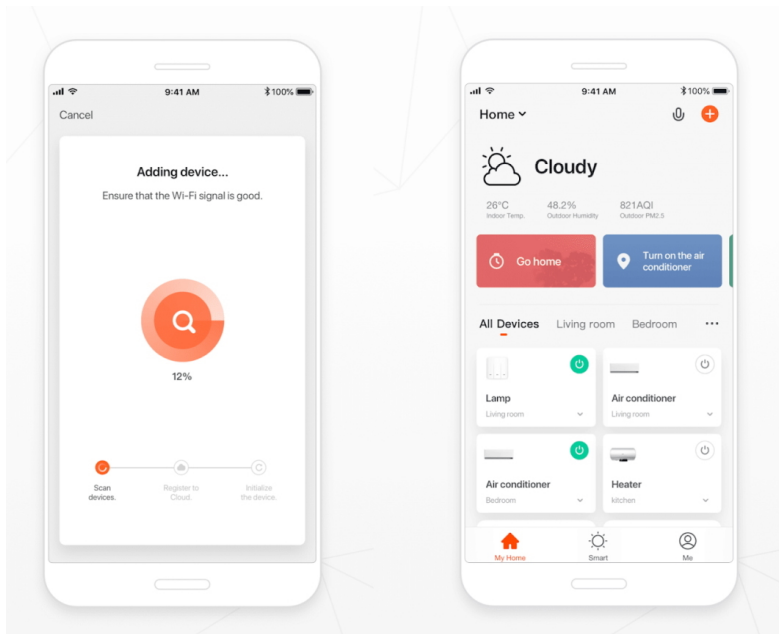

Popis

IMMAX NEO FINO 60 + 80 cm 93 W

Designové LED závěsné stropní svítidlo ideální např. pro osvětlení jídelního stolu. Svítidlo lze propojit s chytrou bránou **IMMAX NEO** a ovládat tak celou síť domácích světelných zdrojů skrze dálkový ovladač či aplikaci v mobilním telefonu. Dálkový ovladač **Zigbee 3.0** je součástí balení. Systém je **kompatibilní s iOS, Android, Amazon Alexa, Apple Siri, Google Assistant, Tuya, Philips HUE či Somfy.**

Vstupní napětí: AC 220–230 V

Rozměry:

1. kruh: 800 × 800 mm

2. kruh: 600 × 600 mm

Délka závěsu: max. 1000 mm

Barva: černá

Energetická třída (EEI): G

TuyaSmart: