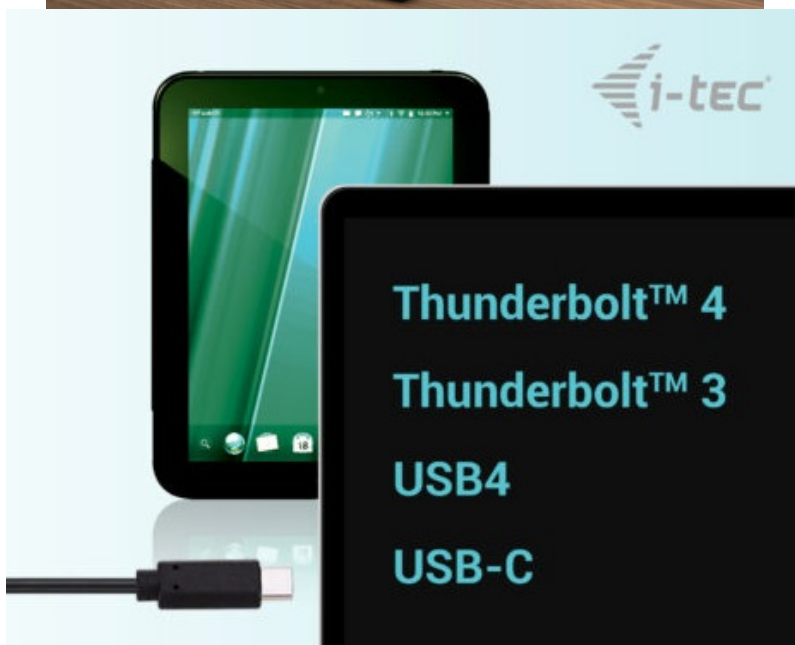

I-TEC USB-C TRIPLE 4K DOCK PRO 100W

Cena celkem:	3 902 Kč (bez DPH: 3 225 Kč)
Běžná cena:	4 292 Kč
Ušetříte:	390 Kč
Kód zboží:	DOCTEC0073
Part No.:	C31TRIPLE4KDOCKPDPRO
Záruka:	24 měs.
Stav:	Nové zboží

Popis

I-TEC USB-C Triple 4K Dock Pro - nálož konektorů v malém provedení

Profesionální dokovací stanice I-TEC USB-C Triple 4K Dock Pro kompaktních rozměrů, která je kompatibilní se všemi **moderními notebooky i tablety** s rozhraním USB-C a nabízí celou řadu dalších portů pro připojení periferních zařízení, a to včetně **4K monitorů**. Je tak vhodná **pro grafiky, tvůrce obsahu a další profesionály** napříč obory. **GLAN Ethernet** podporuje vysokorychlostní síť a poskytuje tak ultra rychlé připojení k internetu i přenos dat.

I-TEC USB-C Triple 4K Dock Pro 100 W

Dokovací stanice v kompaktním provedení nabízí velké množství praktických portů. K počítači či notebooku se připojuje pomocí **USB-C portu s podporou Thunderbolt 3/4 a USB4**. Je tak schopná na podporovaných zařízeních přenášet i napájení **až 100 W**. Vysokorychlostní přístup k internetu lze realizovat skrze přítomný **RJ-45** port. K dokovací stanici lze připojit také až tři monitory s rozlišením **4K UHD** při 30 Hz skrze rozhraní **HDMI** a **DisplayPort**. V případě zapojení pouze jednoho monitoru pak nabízí rozlišení až **5K při 60 Hz**. Počítačové hráči jistě ocení podporu vysoké obnovovací frekvence **až 360 Hz** (1x Full HD monitor). Pro připojení periférií jsou přítomny **tři USB 3.0 porty**, dva USB 2.0 porty a dva konektory USB-C. Stanici lze nainstalovat i dozadu za monitor díky **VESA** držáku (není součástí). Potěší také **slot pro bezpečnostní zámek** a vypínač dokovací stanice pro maximální úsporu elektrické energie.