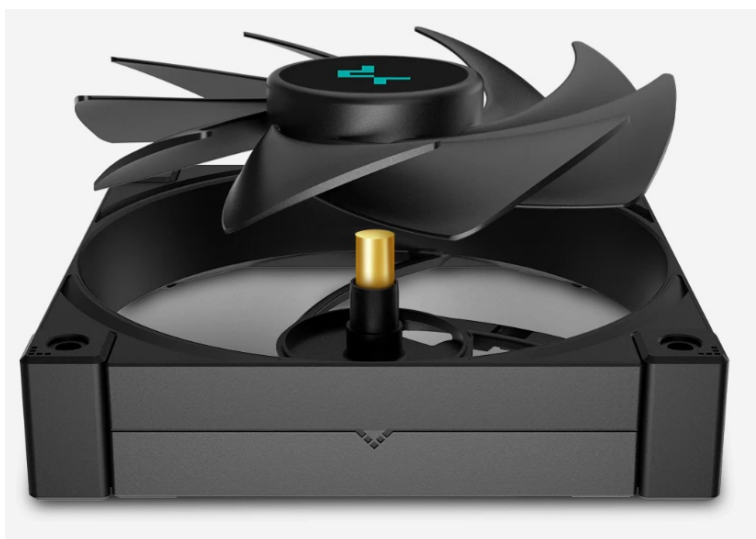

**Zdeněk Píša (pisa.cz)**

pisa@pisa.cz

389771021

06.05.26 14:26:53

DEEPCOOL LT520

Cena celkem:	<b>2 629 Kč</b> <b>(bez DPH: 2 173 Kč)</b>
Běžná cena:	<b>2 892 Kč</b>
Ušetříte:	<b>263 Kč</b>
Kód zboží:	CHLDPC10421
Part No.:	R-LT520-BKAMNF-G-1
Záruka:	36 měs.
Stav:	Nové zboží

### DEEPCOOL LT520 - drží CPU v chladu

Vodní chladič DEEPCOOL LT520 určen pro chlazení širokého spektra **procesorů Intel i AMD**. Disponuje **výkonným čerpadlem 4. generace** s mikrokánalovou strukturou, která zajišťuje **optimální průtok chladicí kapaliny**. Dále se skládá z **3fázového hnacího motoru** nebo **měděné základny**. Díky tomu je vodní chladič pevný a stabilní i při vysoké provozní zátěži.

**DEEPCOOL LT520** disponuje **dvojicí ventilátorů DeepCool FK120** s precizně vyváženým poměrem výkonu a provozní účinností. Jsou vloženy do robustního rámu a spolu s **ložisky Fluid Dynamic** zajišťují dlouhou životnost i při vysokých otáčkách a spolehlivost.

## **DEEPCOOL LT520**

Vodní chladič určený pro chlazení široké škály procesorů. Vyznačuje se vysokou kvalitou, výkonem a spolehlivostí. Disponuje **dvěma 120 mm** velkými ventilátory a pumpou s **ARGB** podsvícením. Odolné opletené hadice jsou dlouhé **410 mm** a díky dostatečně širokému průměru zaručují **plynulý průtok** chladicí kapaliny.