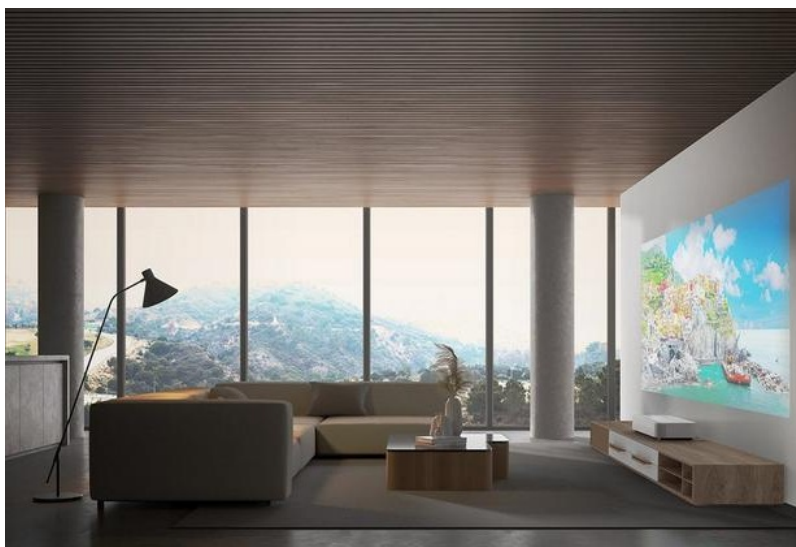

### Epson EH-LS800W - 4K projektor s Android TV

**Laserový TV projektor Epson EH-LS800W** vám umožní sledovat obsah na velké ploše ve **4K UHD rozlišení** na **ultra krátkou projekční vzdálenost**. Objevte nové možnosti sledování se systémem **Android TV** a na klasickou televizní obrazovku si už ani nevzpomenete. **Technologie Android TV** vám zprostředkuje množství filmových trháků a multimédií z **Google Play, Amazon Prime Video, YouTube** a dalších aplikací.

Projektor **Epson EH-LS800W** umožňuje promítání již ze vzdálenosti 2.3 cm od stěny na ploše 80 palců. Vzdálenost si můžete upravit dle svých požadavků nebo proporcí místnosti, abyste dosáhli ideálního domácího kina a promítací plochy až 150 palců. Uplatní se nejenom při sledování filmů, ale také třeba hraní her. Díky novému **hernímu režimu** se vyznačuje nízkou prodlevou a umožní komfortní gaming. **Vysoká svítivost 4000 ANSI lumenů** podporuje optimální jas, dobrou viditelnost a čitelnost i v běžně osvětleném interiéru.