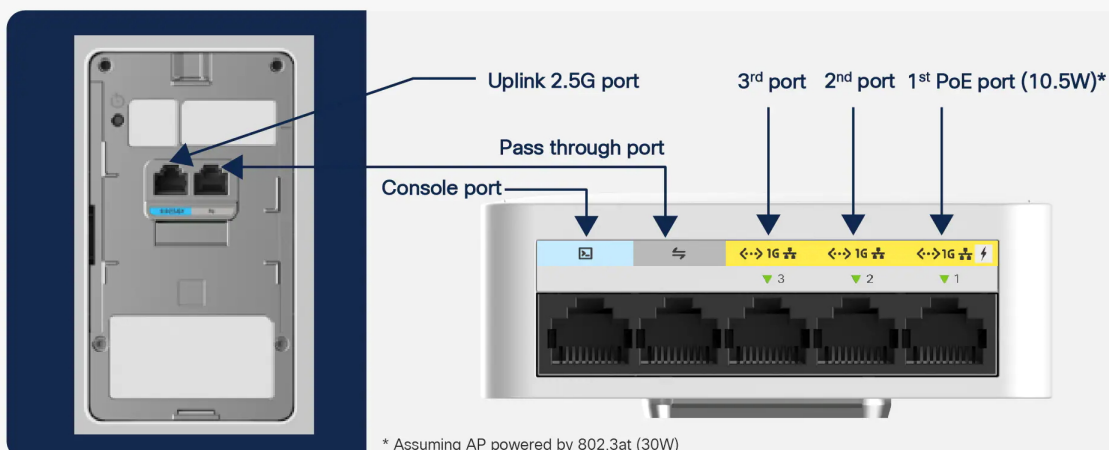

Zpásmový **Wi-Fi 6** access point založen na bezdrátové technologii **2,4 GHz a 5 GHz** standardu **802.11ax** (zpětně kompatibilní s 802.11a/b/g/n/ac). Rychlost přenášených dat činí **až 1,488 Gb/s** (kombinovaná). Pro připojení je přítomen **multi-gigabitový Ethernet RJ-45 port** (100/1000/2500) a **tři GbE RJ-45 porty**.

- Multi-gigabitový RJ-45 port (100/1000/2500 Mbps), 3x GbE RJ-45 (1. port podporuje PSE 10,5 W výstup), 1x Passthru port (2x RJ-45)
- Integrované antény + podpora 2x2 MU-MIMO a 802.11ax
- Beamforming, BSS coloring, OFDMA, TWT, MRC, 802.11 DFS, CSD, A-MPDU, A-MSDU
- Bluetooth 5.0 pro IoT využití

Řada Catalyst 9105 rozšiřuje síť založenou na intencích společnosti Cisco. Je ideální pro sítě všech velikostí, škáluje se tak, aby splňovala rostoucí požadavky internetu věcí a zároveň plně podporovala nejnovější inovace a nové technologie. Řada Catalyst 9105 je také špičkou v oblasti výkonu, zabezpečení a analytiky.

9105AXW wall plate ports

ZÁKLADNÍ SPECIFIKACE

Standard: IEEE 802.11a/b/g/n/ac/ax

Rychlost datového přenosu: až 1,488 Gb/s (80 MHz @ 5 GHz a 20 MHz @ 2,4 GHz)

Porty: 1x mGig RJ-45 (2,5 Gbps), 3x GbE RJ-45, 1x RJ-45 konzole, 1x USB 2.0, 1x PassThru port (2x RJ-45)