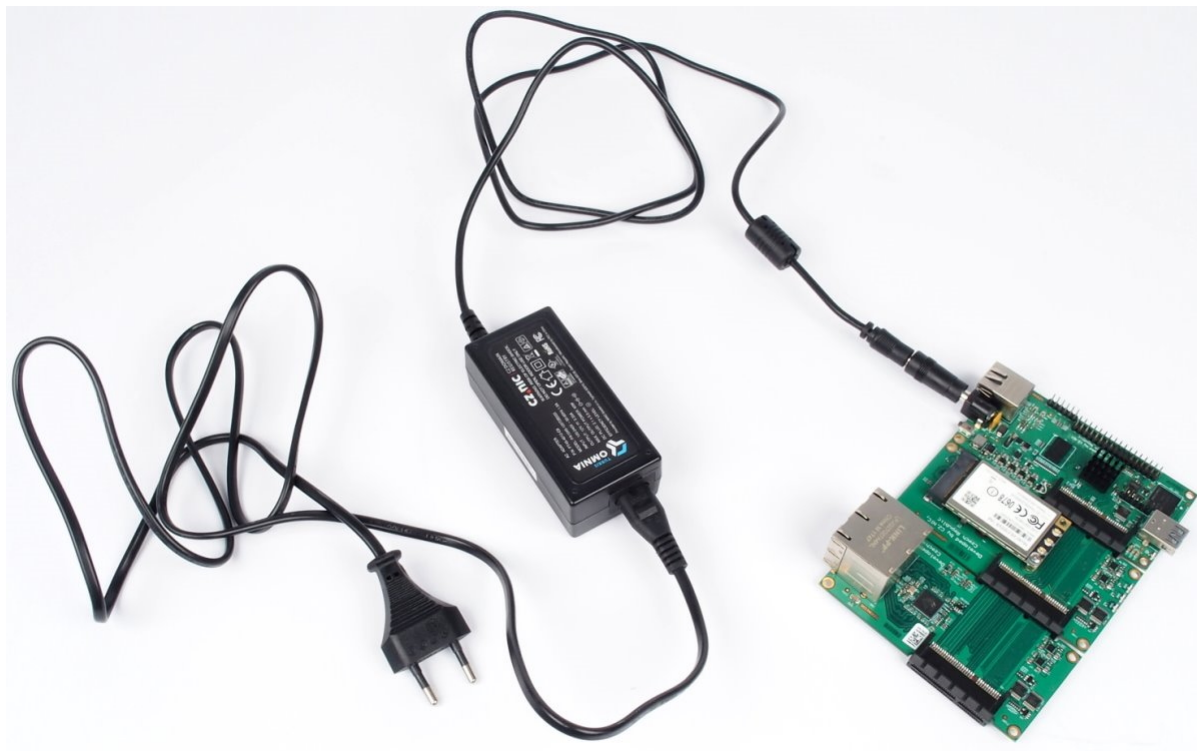

Zdeněk Píša (pisa.cz)

pisa@pisa.cz
389771021

07.05.26 2:24:56

TURRIS OMNIA NAPÁJECÍ ADAPTÉR 40W

Cena celkem:	489 Kč (bez DPH: 404 Kč)
Běžná cena:	538 Kč
Ušetříte:	49 Kč
Kód zboží:	NARCZP0001
Part No.:	RTROM01-PT45-4012-C8
Záruka:	26 měs.
Stav:	Nové zboží

Popis

Turris Omnia napájecí adaptér 40 W

Náhradní napájecí adaptér se standardním **5,5 x 2,1 mm konektorem**. Je vhodný nejen **pro zařízení Turris Omnia**, ale díky výstupnímu napětí DC 12 V také pro LED pásy. Výkon zdroje je až **40 W** a maximální výstupní proud je 3,33 A.

Adaptér je dodáván bez AC kabelu. Jedná se o 2pin kabel 230V

ZÁKLADNÍ SPECIFIKACE

Výkon: 40 W

Vstupní napětí: 100-240 V

Výstupní napětí: 12 V

Proud: max. 3,33 A

Velikost konektoru: 5,5 x 2,1 mm

Barva: černá