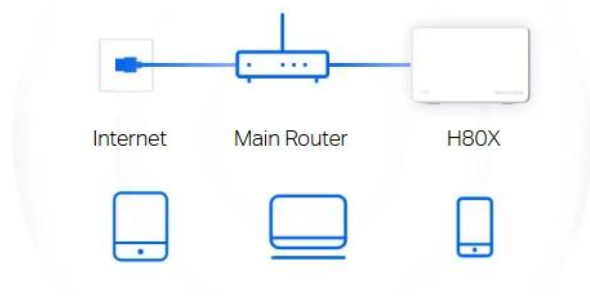

#### **Plně gigabitové porty + automatická detekce sítě WAN/LAN**

S funkcí automatické detekce sítě WAN/LAN není nutné rozlišovat mezi porty WAN/LAN. Nemusíte proto řešit zdouhavé a složité nastavování a můžete přejít rovnou k zapojení jednotky Halo H80X a ihned začít využívat bleskurychlé přenosy dat do kabelem připojených zařízení. Díky plně gigabitovým portům dosáhnou vaše zařízení rychlostí až 10× vyšších než u standardních ethernetových připojení.

#### **Několik režimů pro flexibilnější nasazení**

**Režim routeru:** Vytváří bezdrátovou síť pro všechna vaše Wi-Fi zařízení

**Režim přístupového bodu:** Rozšiřuje kabelovou síť na bezdrátovou

### Router Mode

Creates a wireless network for all your WiFi devices

### Access Point Mode

Extends a wired network and makes it wireless