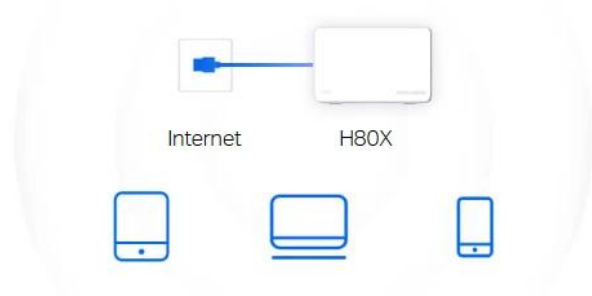

#### **Plně gigabitové porty + automatická detekce sítě WAN/LAN**

S funkcí automatické detekce sítě WAN/LAN není nutné rozlišovat mezi porty WAN/LAN. Nemusíte proto řešit zdouhavé a složité nastavování a můžete přejít rovnou k zapojení jednotky Halo H80X a ihned začít využívat bleskurychlé přenosy dat do kabelem připojených zařízení. Díky plně gigabitovým portům dosáhnou vaše zařízení rychlostí až 10× vyšších než u standardních ethernetových připojení.

#### **Několik režimů pro flexibilnější nasazení**

**Režim routeru:** Vytváří bezdrátovou síť pro všechna vaše Wi-Fi zařízení

**Režim přístupového bodu:** Rozšiřuje kabelovou síť na bezdrátovou