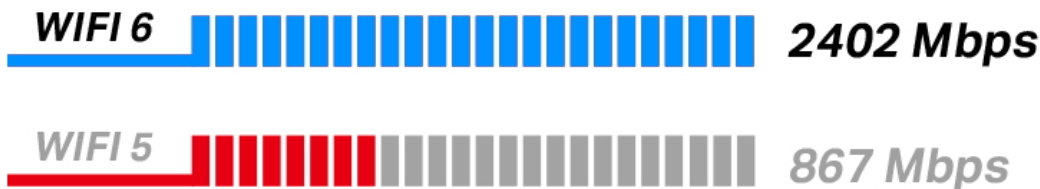

#### Adaptér AX3000 Wi-Fi 6 Bluetooth 5.2 PCIe

Duální bezdrátová karta do PCIe slotu s přenosovou rychlostí **až 2402 Mb/s (5 GHz) + 574 Mb/s (2,4 GHz)**. Je plně kompatibilní se všemi bezdrátovými produkty standardů **802.11a/b/g/n/ac/ax**. Karta podporuje **Bluetooth 5.2** přenos a je dodávána se 2 externími anténami, které lze v případě potřeby vyměnit za jiné s větším ziskem. Bezdrátová komunikace je chráněná šifrováním **64/128 bit WEP, WPA/WAP2/WPA3, WPA-PSK/WPA2-PSK a 802.1x**, aby vaše data zůstala zabezpečena.