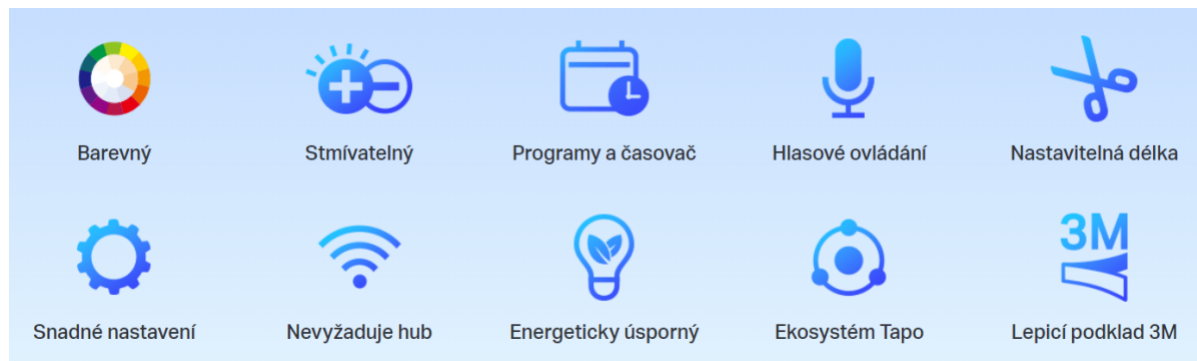

TP-LINK TAPO L900-10

| | |
|--------------|---|
| Cena celkem: | 831 Kč (bez DPH: 687 Kč) |
| Běžná cena: | 914 Kč |
| Ušetříte: | 83 Kč |
| Kód zboží: | TIPTPL0013 |
| Part No.: | Tapo L900-10 |
| Záruka: | 26 měs. |
| Stav: | Nové zboží |

Popis

TP-Link Tapo L900-10

Smart Wi-Fi stmívatelný LED pásek s podporou hlasového ovládaní **Amazon Alexa nebo Google Assistant**. Barvu, jas či teplotu světla lze měnit podle vkusu i nálady pomocí aplikace **Tapo**, která je k dispozici pro operační systémy **Android** nebo **iOS**. Pro snadnou instalaci je pásek vybaven předinstalovanou oboustrannou lepicí páskou.

- Použití s chytrým asistentem, rozbočovačem nebo mobilní aplikací
- Hlasové ovládání - Amazon Alexa nebo Google Assistant
- Flexibilní instalace - možnost zkrácení na libovolnou délku + 3M lepicí páska na zadní straně
- Snadné nastavení + podpora automatizace (plán, časovač, režim nepřítomnosti)
- Synchronizace osvětlení s frekvencí a rytmem hudby