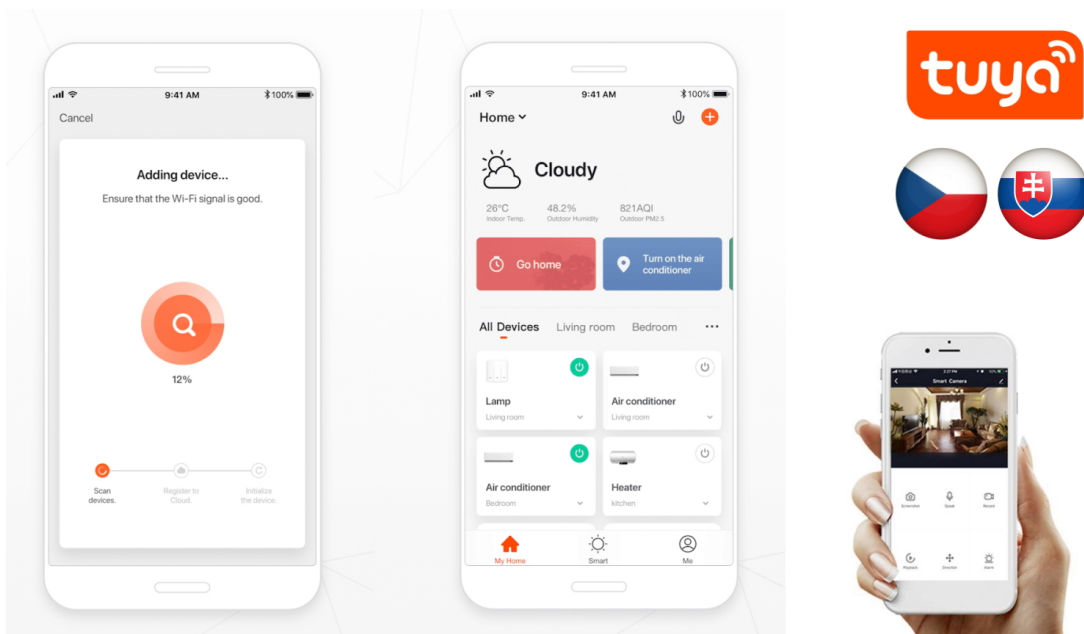

IMMAX NEO SMART MAGNETICKÝ SENZOR NA DVEŘE/OKNA

Cena celkem:	419 Kč
	(bez DPH: 346 Kč)
Běžná cena:	461 Kč
Ušetříte:	42 Kč
Kód zboží:	DAZIMM1026
Part No.:	07518L
Záruka:	24 měs.
Stav:	Nové zboží

Popis

IMMAX Neo Smart magnetický senzor na dveře/okna

Magnetické čidlo na okna a dveře vás upozorní na jejich otevření. V případě narušení je odesláno oznámení do chytrého telefonu či tabletu, ať už jste doma nebo na cestách. Díky aplikaci Immax NEO můžete čidlo snadno nastavit a spravovat. Napájení je realizováno jednou **CR2032** baterií, která při 10 aktivacích denně vydrží až 2 roky.

POZOR

Toto není Wi-Fi senzor, vyžaduje Immax NEO BRIDGE PRO Smart Zigbee 3.0 (07117-2), popřípadě jiný hub/bridge/gateway na platformě TUYA, který komunikuje pomocí standardu ZigBee 3.0.

ZÁKLADNÍ SPECIFIKACE

Protokol: Zigbee 3.0

Bezdrátový dosah: 30 m v otevřeném prostoru

Napájení: baterie 3 V CR2032

Rozměry: 54 x 24 x 12 mm/ 34 x 12 x 10 mm

Barva: bílá