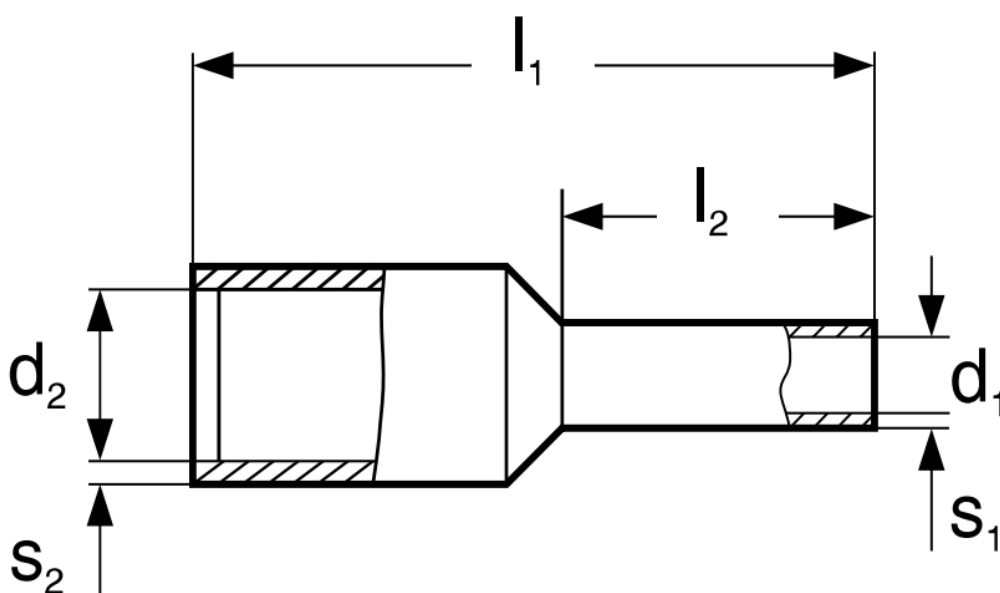

ELEGWL0179

Part No.:

81787373

Záruka:

26 měs.

Stav:

Nové zboží

Popis**Xtend Solarmi instalační dutinka 6 mm²**

Lisovací dutinka **DI 6-12** s izolací, dle DIN 46228 pro Cu laněné vodiče (nelze použít pro plné vodiče).

ZÁKLADNÍ SPECIFIKACE**Jmenovitý průřez:** 6 mm²**Délka pouzdra:** 12 mm**Izolační materiál:** polypropylen**Materiál:** měď**Povrch:** cínovaný**Barva:** černá

Označení	Průřez vodiče v mm ²	Rozměry v mm					
		l ₁	l ₂	d ₁	d ₂	s ₁	s ₂
DI 4-10	4	17,0	10,0	2,8	4,8	0,20	0,30
DI 4-12		20,0	12,0	2,8	4,8	0,20	0,30
DI 4-18		26,0	18,0	2,8	4,8	0,20	0,30
DI 6-12	6	20,0	12,0	3,5	6,3	0,20	0,30
DI 6-18		26,0	18,0	3,5	6,3	0,20	0,30
DI 10-12	10	22,0	12,0	4,5	7,6	0,20	0,40
DI 10-18		28,0	18,0	4,5	7,6	0,20	0,40
DI 16-12	16	24,0	12,0	5,8	8,8	0,20	0,40
DI 16-18		28,0	18,0	5,8	8,8	0,20	0,40
