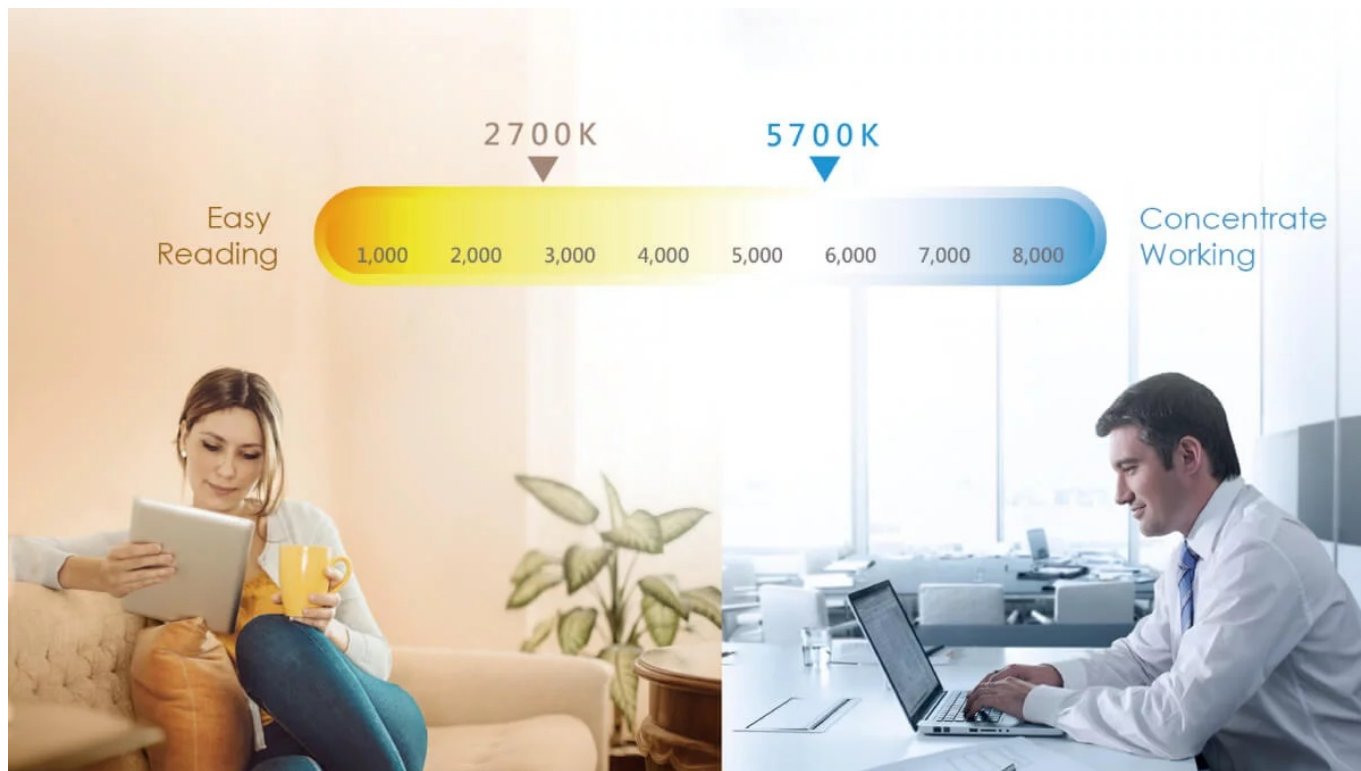

BenQ WiT

LED stolní lampička **s nastavitelným ramenem a otočným kloubem** umožňuje nasměrovat světlo přesně tam, kam potřebujete. Jedinečně **zakřivený tvar** lampy WiT je ztělesněním funkčnosti sloučící se s estetikou. Ve srovnání s tradičními lampami dodává **rovnoměrné světlo** v rozsahu až 90 cm. Pouhým otočením knoflíku si můžete **nastavit jas i barevnou teplotu** od teplé bílé až po studenou. Inteligentní **režim elektronického čtení**, v kombinaci se zabudovaným **snímačem okolního světla**, redukuje kontrastní oslnění a odlesky na obrazovkách.

ZÁKLADNÍ SPECIFIKACE

Příkon: 18 W

Svítivost: 900 lm

Barva světla: 2700-5700 K

Index podání barev: >80

Vstupní napětí: 100-240 V

Materiál: hliník, zinek, plast

Rozměry: 625 × 590 × 220 mm

Hmotnost: 4,7 kg

Barva: zlatá-bílá