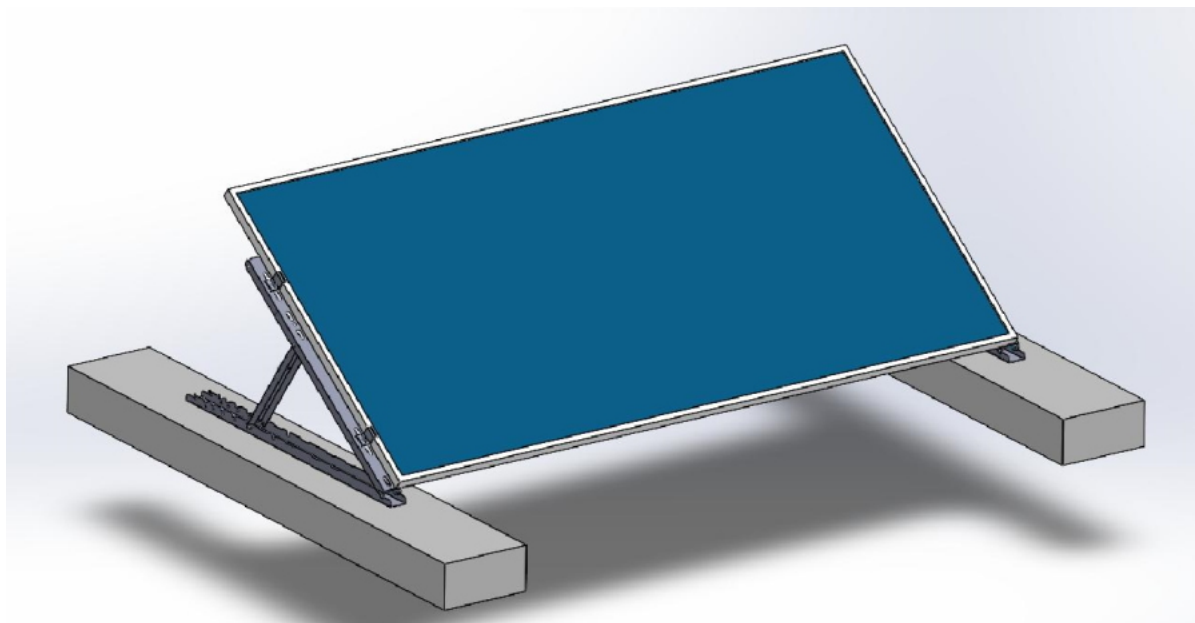

## XTEND SOLARMI SCOMP-8SA35

Cena celkem:	<b>9 856 Kč</b> <b>(bez DPH: 8 145 Kč)</b>
Běžná cena:	<b>10 841 Kč</b>
Ušetříte:	<b>986 Kč</b>
Kód zboží:	SOPGWL0332
Part No.:	SCOMP-8SA35
Záruka:	26 měs.
Stav:	Nové zboží

### Xtend Solarmi SCOMP-8SA35

Nastavitelný **systém SC pro instalaci 8 solárních panelů v řadě** na plochou střechu. **Sada tedy obsahuje 9 samotných držáků** s příslušenstvím.

- Určeno pro ploché střechy
- Nastavitelný úhel sklonu (15°, 20°, 25°, 30° nebo 35°)
- Dva způsoby upevnění: zátěžový způsob, nebo uchycení pomocí šroubů
- Lze rozšířit o další lišty SCHL1M-40 (CHL1M1-40) se spojkami SCPL-40

### ZÁKLADNÍ SPECIFIKACE

**Určení:** pro 8× solární panel 35 × 1134 mm (délka panelu je libovolná, doporučeno max. 2279 mm)

**Materiál:** eloxovaný hliník (6005-T5)

**Barva:** stříbrná - šedá