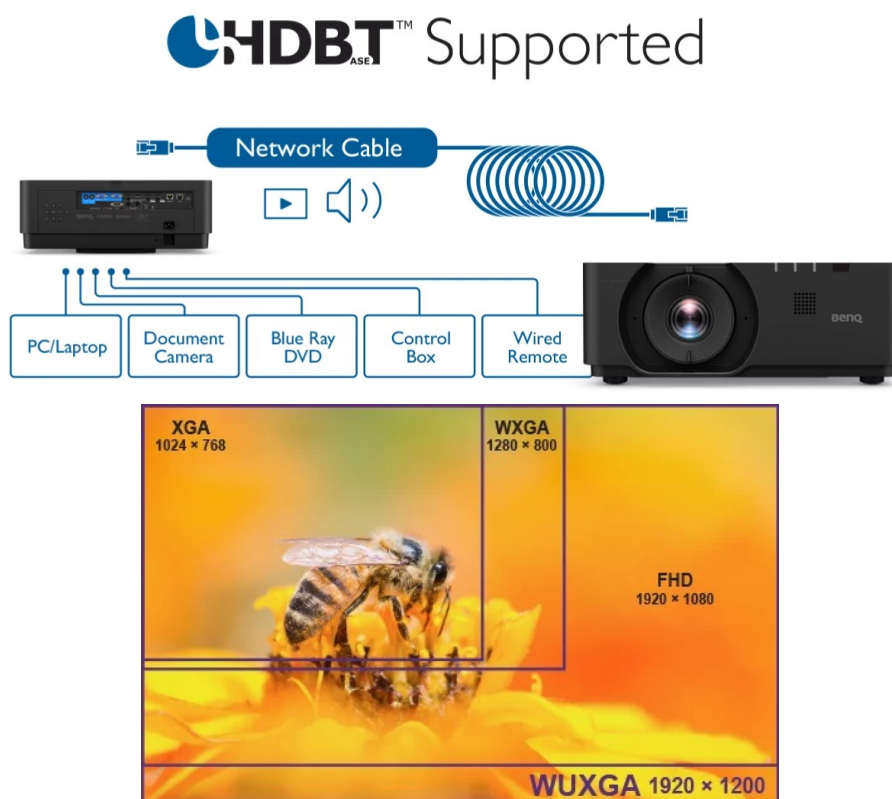

BENQ LU960

Cena celkem:	134 137 Kč (bez DPH: 110 857 Kč)
Běžná cena:	147 551 Kč
Ušetříte:	13 414 Kč
Kód zboží:	PROA7337
Part No.:	9H.JN477.25E
Záruka:	36 měsíců/12 měs.lampa
Stav:	Nové zboží

Popis**Projektor BenQ LU960 - pro flexibilní promítání**

Projektor BenQ LU960 s vysokým WUXGA rozlišením vám zprostředkuje ostrý obraz s důrazem na všechny přítomné detaily. Umožňuje komfortní promítání textů, tabulek, obrázků, a dokonce dynamických akcí. **Rychlý režim** projektoru BenQ zlepšuje odezvu a poskytuje obraz bez zpoždění a prodlev. **Svitivost 5500 ANSI lumenů** zajistí viditelnost textu i obrazu v rozmanitých světelných podmínkách.

BenQ LU960

Laserový **WUXGA** projektor s rozlišením **1920 x 1200** obrazových bodů nabízí svítivost **5500 ANSI** lumenů, kontrastní poměr **3 000 000:1** a 92 % pokrytí normy **Rec.709** pro mnohem realističtější barvy a věrný obraz. Projektor dokáže vytvořit promítací plochu o velikosti až **300"** a podporuje také 3D zobrazení. Díky korekci lichoběžníkového zkreslení můžete mít obraz přesně tam, kde potřebujete. Projektor nabízí široké možnosti připojení, včetně **HDBaseT**, které zprostředkuje připojení Full HD videa, audia a ethernetu jedním kabelem, a umožňuje tak ovládání ze vzdálenosti až 100 m. Podporuje také **360° projekci**, promítání obrazu na strop, stěny, podlahu nebo dokonce šikmé plochy, například ve veřejných prostorech. Bezúdržbový provoz a dlouhou životnost projektoru zajistí prachotěsně uzavřená laserová jednotka splňující certifikaci **IP5X**.

Součástí balení je dálkový ovladač (včetně baterií).

ZÁKLADNÍ SPECIFIKACE

Technologie projektoru: DLP

Rozlišení: 1920 x 1200 px

Jas: 5500 ANSI lumenů

Kontrastní poměr: 3000000:1

Rozhraní: 2x HDMI vstup, 1x HDMI výstup, 1x DisplayPort, 1x VGA vstup, 1x VGA výstup, 1x USB typ A, 1x USB mini B, 1x RJ-45 HDBaseT, 1x RJ-45 LAN, 1x RS-232, 1x audio vstup, 1x audio výstup, 1x 3D Sync vstup, 1x 3D Sync výstup, 1x DC 12V Trigger, 1x konektor pro drátový ovladač