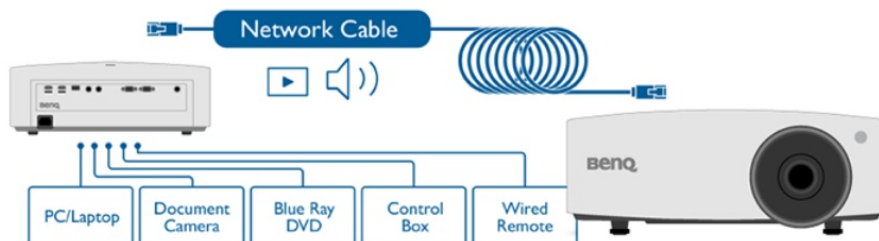

BenQ LU935 je projektor určený pro **konferenční místnosti**, který disponuje laserovým zdrojem světla s dlouhou životností a pokročilými režimy pro prezentace ve firemním prostředí. **Režim infografiky** zajišťuje perfektní zobrazení obrázků a textů. Spolu s **92% pokrytím normy Rec.709** a technologií DLP produkuje syté a zářivé barvy po dlouhou dobu bez snížení kvality.

Široký horizontální i vertikální posun objektivu předejde problémům s instalací a umístěním v prostoru. Konstrukce projektoru **BenQ LU935** zajišťuje ideální těsnění proti vniknutí prachu.

4K HDBT™ ASE Supported

BenQ LU935

Laserový **WUXGA** projektor s rozlišením **1920 x 1200** obrazových bodů nabízí svítivost **6000 ANSI** lumenů, kontrastní poměr **3 000 000:1** a 92 % pokrytí normy **Rec.709** pro mnohem realističtější barvy a věrný obraz. Projektor dokáže vytvořit promítací plochu **o velikosti až 300"** a podporuje také 3D zobrazení. Díky korekci lichoběžníkového zkreslení můžete mít obraz přesně tam, kde potřebujete. Projektor nabízí široké možnosti připojení, včetně **HDBaseT**, které zprostředkuje připojení Full HD videa, audia a ethernetu jedním kabelem, a umožňuje tak ovládání ze vzdálenosti až 100 m. Podporuje také **360° projekci**, promítání obrazu na strop, stěny, podlahu nebo dokonce šikmé plochy, například ve veřejných prostorách. Bezúdržbový provoz a dlouhou životnost projektoru zajistí prachotěsně uzavřená laserová jednotka splňující certifikaci **IP5X**.

Součástí balení je HDMI kabel a dálkový ovladač (včetně baterií).

ZÁKLADNÍ SPECIFIKACE

Technologie projektoru: DLP

Rozlišení: 1920 x 1200 px

Jas: 6000 ANSI lumenů

Kontrastní poměr: 3000000:1

Rozhraní: 2x HDMI, 1x VGA vstup, 1x VGA výstup, 1x USB typ A, 1x RJ-45 HDBaseT, 1x RJ-45 LAN, 1x RS-232, 1x audio vstup, 1x audio výstup, 1x 3D Sync vstup, 1x 3D Sync výstup, 1x DC 12V Trigger, 1x konektor pro drátový ovladač