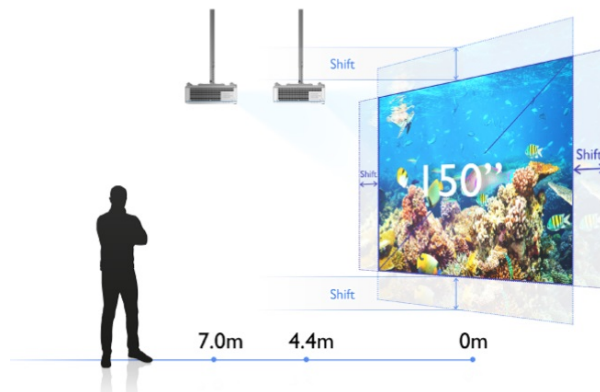

BenQ LU935 je projektor určený pro **konferenční místnosti**, který disponuje laserovým zdrojem světla s dlouhou životností a pokročilými režimy pro prezentace ve firemním prostředí. **Režim infografiky** zajišťuje perfektní zobrazení obrázků a textů. Spolu s **92% pokrytím normy Rec.709** a technologií DLP produkuje syté a zářivé barvy po dlouhou dobu bez snížení kvality.

Široký horizontální i vertikální posun objektivu předejde problémům s instalací a umístěním v prostoru. Konstrukce projektoru **BenQ LU935** zajišťuje ideální těsnění proti vniknutí prachu.

4K HDBT™ ASE Supported

BenQ LU935

Laserový **WUXGA** projektor s rozlišením **1920 x 1200** obrazových bodů nabízí svítivost **6000 ANSI** lumenů, kontrastní poměr **3 000 000:1** a 92 % pokrytí normy **Rec.709** pro mnohem realističtější barvy a věrný obraz. Projektor dokáže vytvořit promítací plochu **o velikosti až 300"** a podporuje také 3D zobrazení. Díky korekci lichoběžníkového zkreslení můžete mít obraz přesně tam, kde potřebujete. Projektor nabízí široké možnosti připojení, včetně **HDBaseT**, které zprostředkuje připojení Full HD videa, audia a ethernetu jedním kabelem, a umožňuje tak ovládání ze vzdálenosti až 100 m. Podporuje také **360° projekci**, promítání obrazu na strop, stěny, podlahu nebo dokonce šikmé plochy, například ve veřejných prostorách. Bezúdržbový provoz a dlouhou životnost projektoru zajistí prachotěsně uzavřená laserová jednotka splňující certifikaci **IP5X**.