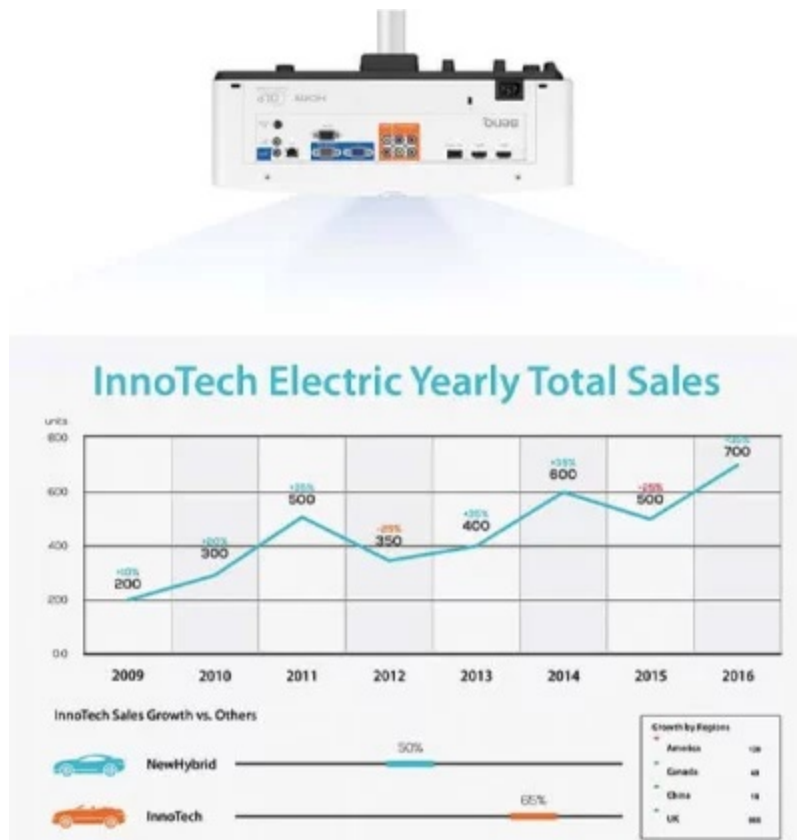

BENQ LU935

Cena celkem:	92 495 Kč (bez DPH: 76 442 Kč)
Běžná cena:	101 744 Kč
Ušetříte:	9 249 Kč
Kód zboží:	PROA7335
Part No.:	9H.JNN77.15E
Záruka:	36 měsíců/12 měs.lampa
Stav:	Nové zboží

Popis

BenQ LU935 - konferenční projektor s vysokou svítivostí

BenQ LU935 je projektor určený pro **konferenční místnosti**, který disponuje laserovým zdrojem světla s dlouhou životností a pokročilými režimy pro prezentace ve firemním prostředí. **Režim infografiky** zajišťuje perfektní zobrazení obrázků a textů. Spolu s **92% pokrytím normy Rec.709** a technologií DLP produkuje syté a zářivé barvy po dlouhou dobu bez snížení kvality.

BenQ LU935

Laserový **WUXGA** projektor s rozlišením **1920 x 1200** obrazových bodů nabízí svítivost **6000 ANSI** lumenů, kontrastní poměr **3 000 000:1** a 92 % pokrytí normy **Rec.709** pro mnohem realističtější barvy a věrný obraz. Projektor dokáže vytvořit promítací plochu **o velikosti až 300"** a podporuje také 3D zobrazení. Díky korekci lichoběžníkového zkreslení můžete mít obraz přesně tam, kde potřebujete. Projektor nabízí široké možnosti připojení, včetně **HDBaseT**, které zprostředkuje připojení Full HD videa, audia a ethernetu jedním kabelem, a umožňuje tak ovládání ze vzdálenosti až 100 m. Podporuje také **360° projekci**, promítání obrazu na strop, stěny, podlahu nebo dokonce šikmé plochy, například ve veřejných prostorách. Bezúdržbový provoz a dlouhou životnost projektoru zajistí prachotěsně uzavřená laserová jednotka splňující certifikaci **IP5X**.