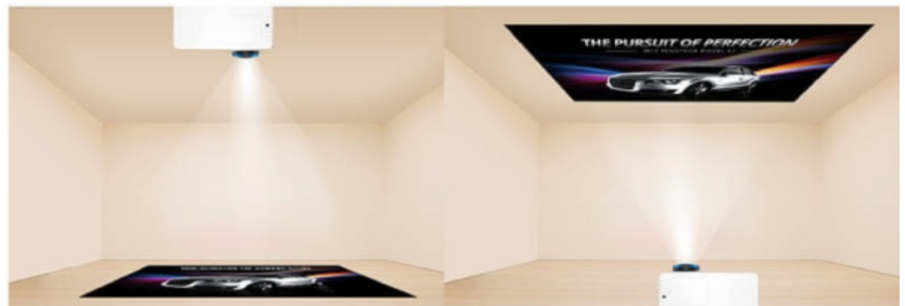

BenQ LU935 je projektor určený pro **konferenční místnosti**, který disponuje laserovým zdrojem světla s dlouhou životností a pokročilými režimy pro prezentace ve firemním prostředí. **Režim infografiky** zajišťuje perfektní zobrazení obrázků a textů. Spolu s **92% pokrytím normy Rec.709** a technologií DLP produkuje syté a zářivé barvy po dlouhou dobu bez snížení kvality.

Režim prezentace je ideální pro běžné prezentace text a tabulek a **video režim** oceníte při přehrávání dynamických videí. **Vysoká svítivost 6000 ANSI lumenů** zajišťuje skvělou viditelnost za všech světelných podmínek.

Široký horizontální i vertikální posun objektivu předejde problémům s instalací a umístěním v prostoru. Konstrukce projektoru **BenQ LU935** zajišťuje ideální těsnění proti vniknutí prachu.

4K HDBT™ ASE Supported

BenQ LU935

Laserový **WUXGA** projektor s rozlišením **1920 x 1200** obrazových bodů nabízí svítivost **6000 ANSI** lumenů, kontrastní poměr **3 000 000:1** a 92 % pokrytí normy **Rec.709** pro mnohem realističtější barvy a věrný obraz. Projektor dokáže vytvořit promítací plochu **o velikosti až 300"** a podporuje také 3D zobrazení. Díky korekci lichoběžníkového zkreslení můžete mít obraz přesně tam, kde potřebujete. Projektor nabízí široké možnosti připojení, včetně **HDBaseT**, které zprostředkuje připojení Full HD videa, audia a ethernetu jedním kabelem, a umožňuje tak ovládání ze vzdálenosti až 100 m. Podporuje také **360° projekci**, promítání obrazu na strop, stěny, podlahu nebo dokonce šikmé plochy, například ve veřejných prostorách. Bezúdržbový provoz a dlouhou životnost projektoru zajistí prachotěsně uzavřená laserová jednotka splňující certifikaci **IP5X**.