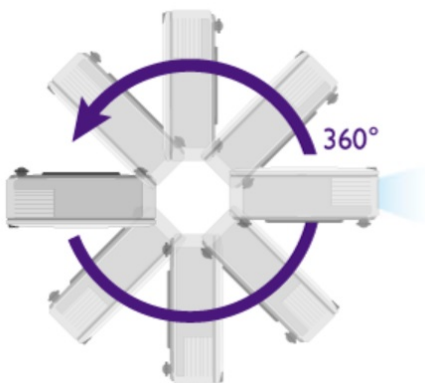

Režim prezentace je ideální pro běžné prezentace text a tabulek a **video režim** oceníte při přehrávání dynamických videí. **Vysoká svítivost 6000 ANSI lumenů** zajišťuje skvělou viditelnost za všech světelných podmínek.