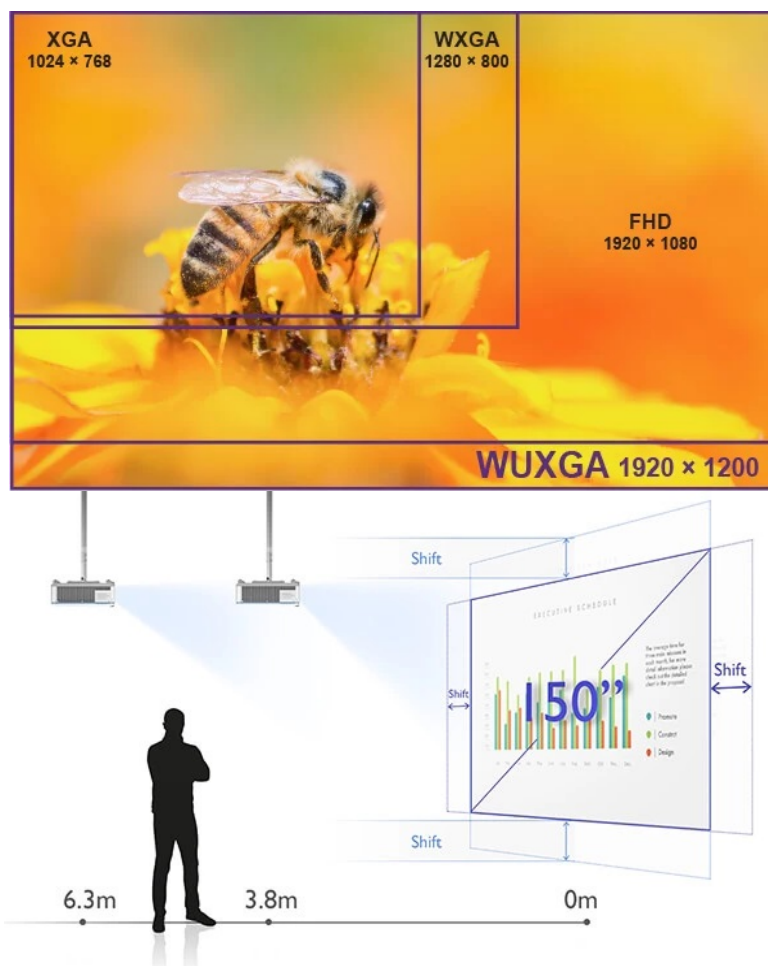

**Popis****BenQ LU785 - jednoduchý projektor pro konference**

**DLP projektor BenQ LU785** poskytuje vysokou kvalitu obrazu pro vaše prezentace ve firemní sféře. **Režim infografiky** potěší všechny moderní uživatele, kteří chtějí představit své nápady a návrhy formou bohaté, ale přehledné infografiky. Tento režim vykreslí texty i grafický obsah jasně a zřetelně. Ve spojení s **96% pokrytí normy Rec.709** produkuje syté a živé barvy. **Projektor BenQ LU785** disponuje **světlostí 6000 ANSI lumenů**, která podporuje komfortní sledování i v osvětlených, středně velkých **místnostech**.

## BenQ LU785

Laserový **WUXGA** projektor s rozlišením **1920 x 1200** obrazových bodů nabízí svítivost **6000 ANSI** lumenů, kontrastní poměr **3 000 000:1** a 96 % pokrytí normy **Rec.709** pro mnohem realističtější barvy a věrný obraz. Technologie **BlueCore Laser** zajišťuje nulovou odchylku laserových diod, zvyšuje světelný tok do světelného tunelu a zvyšuje jeho účinnost. Projektor dokáže vytvořit promítací plochu **o velikosti až 300"** a podporuje také 3D zobrazení. Díky korekci lichoběžníkového zkreslení můžete mít obraz přesně tam, kde potřebujete. Podporuje také **360° projekci**, promítání obrazu na strop, stěny, podlahu nebo dokonce šikmé plochy, například ve veřejných prostorech. Bezúdržbový provoz a dlouhou

## **ZÁKLADNÍ SPECIFIKACE**

**Technologie projektoru:** DLP

**Rozlišení:** 1920 x 1200 px

**Jas:** 6000 ANSI lumenů

**Kontrastní poměr:** 3000000:1

**Rozhraní:** 2x HDMI, 1x HDMI-MHL, 1x VGA vstup, 1x VGA výstup, 1x USB typ A, 1x USB mini B, 1x RJ-45 LAN, 1x RS-232, 1x kompozitní vstup, 1x audio vstup, 1x audio výstup, 1x RCA audio vstup (L/R), 1x 3D Sync výstup