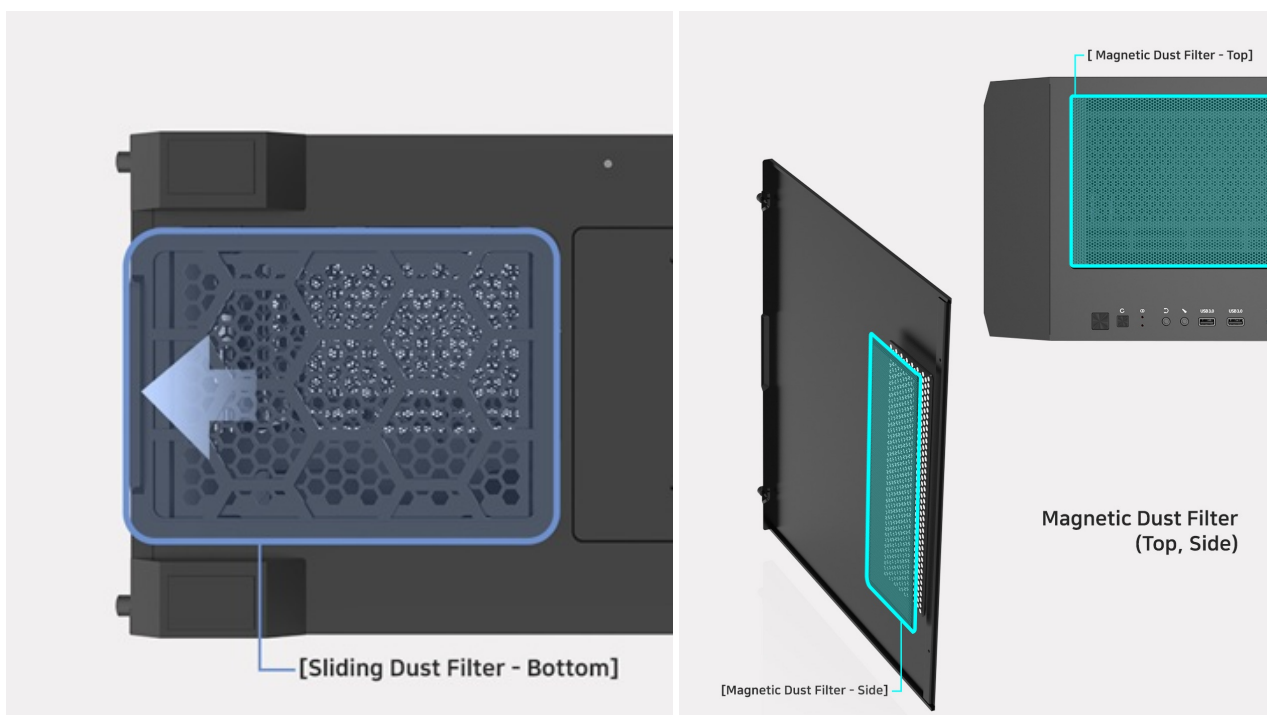

Počítačová skříň **ZALMAN Z10 Duo** ve formátu Middle Tower se vyznačuje stylovým vzezřením a zesílenou konstrukcí. S přehledem pojme všechny komponenty a umožní vám vytvořit moderní herní PC nebo multimediální centrum. Nabízí celkem **4 předinstalované ventilátory s ARGB podsvícením**, které podpoří gamingový vzhled.

Díky **perforovanému přednímu panelu** a **průhledné bočnici** osvětlení maximálně vynikne. Chybět nesmí ani **prachový filtr**, který představuje další vrstvu ochrany proti vniknutí prachu nebo drobných nečistot. Na horním panelu pak najdete **četnou konektorovou výbavu** pro připojení periférií, jako jsou flashdisky nebo sluchátka.

ZALMAN Z10 Duo

Počítačová skříň v provedení **Middle tower**. Na horním panelu jsou umístěny dva **USB 3.0 porty**, jeden **USB-C 3.1 port**, sluchátkový výstup a vstup pro mikrofon. Skříň je osazena celkem **čtyřmi ventilátory s ARGB podsvícením** o velikosti 120 mm. **Průhledná bočnice** společně s perforovaným předním panelem zajišťuje vytříbený design. Perforovaný přední panel je navíc možné vyměnit za přiložené tvrzené sklo a nechat tak ještě více vyniknout stylové ARGB podsvícení předních ventilátorů. Důmyslné řešení umožňuje pohodlné umístění **až 360 mm dlouhého výměníku** vodního chlazení na přední či horní straně. Ve skříni je dostatek prostoru pro chladič CPU do výšky až 173 mm a grafickou kartu o délce až 395 mm. Součástí skříňe je interní ARGB ovladač pro až 6 ventilátorů a **sada prachových filtrů**. Dodávána je **bez zdroje**.

Součástí balení je magnetická podpora a vertikální držák grafické karty. PCIe kabel není součástí balení.

ZÁKLADNÍ SPECIFIKACE

Provedení skříňe: Middle Tower

Interní pozice: 2× 2,5"/3,5", 2× 2,5"

Kompatibilita základní desky: E-ATX, ATX, Micro ATX, Mini ITX