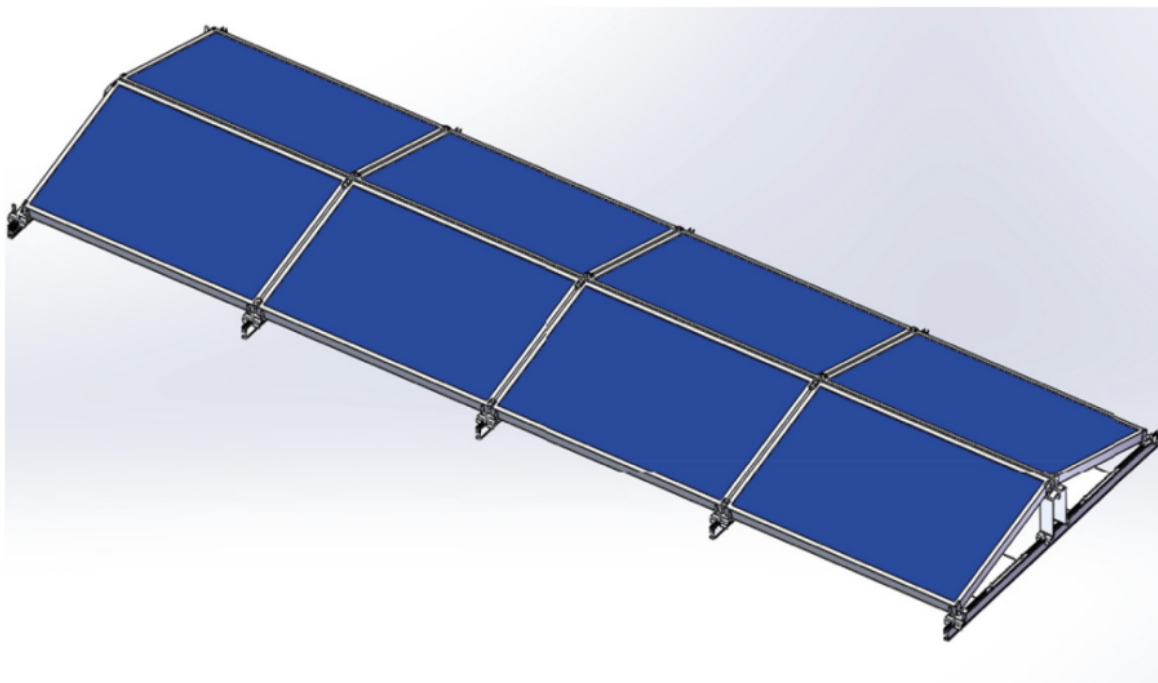

XTEND SOLARMI SCOMP-8EW35-1134

Cena celkem:	8 168 Kč
	(bez DPH: 6 750 Kč)
Běžná cena:	8 985 Kč
Ušetříte:	817 Kč
Kód zboží:	SOPGWL0329
Part No.:	SCOMP-8EW35-1134
Záruka:	26 měs.
Stav:	Nové zboží

Popis

Xtend Solarmi SCOMP-8EW35-1134

Systém SC pro instalaci solárních panelů na plochou střechu.

- Typ „východ-západ“
- Určeno pro ploché střechy
- Konstrukce se zátěží - neproniká do betonové střechy
- Vysoká kvalita a dlouhá životnost
- Odolná konstrukce vůči větru až do rychlost 60 m/s

ZÁKLADNÍ SPECIFIKACE

Určení: pro 8x solární panel 35 x 1134 mm (délka panelu je libovolná)

Materiál: eloxovaný hliník (6005-T5), ocel (typ 304)

Šířka základny: 2380 mm

Náklon panelů: 15°

Zatížení: < 1,4 kN/m²

Barva: stříbrná - šedá