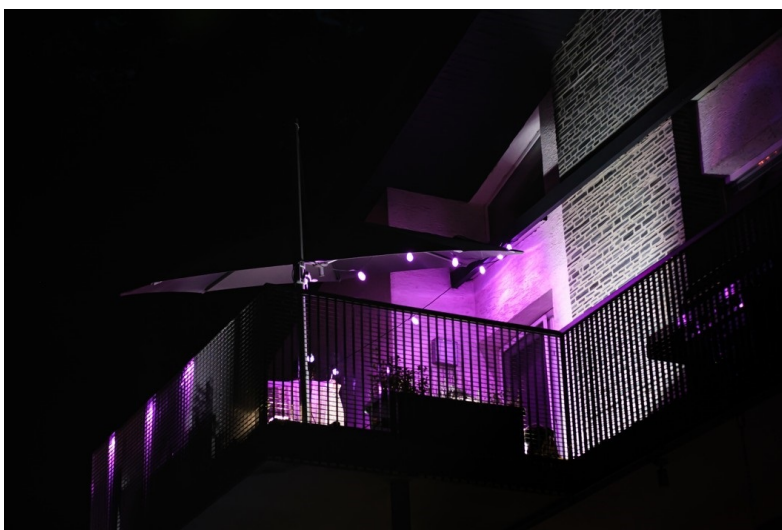

IMMAX NEO LITE SMART VENKOVNÍ DEKORAČNÍ LED ŘETĚZ 15M

Cena celkem:	2 990 Kč (bez DPH: 2 471 Kč)
Běžná cena:	3 289 Kč
Ušetříte:	299 Kč
Kód zboží:	OSVIMM1232
Part No.:	07900L
Záruka:	24 měs.
Stav:	Nové zboží

Popis

Osvětlení IMMAX NEO LITE Smart - rozehrajte správnou magii světel

Dekorační LED osvětlení IMMAX NEO LITE Smart na každou párty. **Chytrá venkovní girlanda** rozsvítí pobyt venku řadou barev a při oslavě narozenin, garden párty, grilování nebo třeba jen posezení s přáteli vykouzlí jedinečnou atmosféru. **Smart venkovní dekorativní LED řetěz IMMAX NEO LITE** je ideální pro osvětlení teras, pergol zahrad či jiných venkovních objektů.

Díky **délce 15 metrů** je řetěz dostatečně dlouhý a umožní vám vytvořit pestrobarevné prostředí podle představ. Světlo ovládáte jednoduše pomocí mobilní **aplikace Immax NEO PRO** nebo dálkového ovládání, které je součástí balení. Snadno nastavíte barvu, jas nebo teplotu světla. Díky **certifikaci IP65** je Smart osvětlení IMMAX **odolné proti tryskající vodě** a nemusíte se bát rozvěšení třeba v blízkosti bazénu.

IMMAX NEO LITE Smart venkovní dekorační LED řetěz 15 m

Chytrá stmívatelná LED girlanda je založena na energeticky úsporné, bezpečné a spolehlivé bezdrátové komunikaci **Wi-Fi**. V okamžiku vytvoříte dokonalou barevnou atmosféru a proměníte každé grilování v kouzelné posezení. Pomocí aplikace