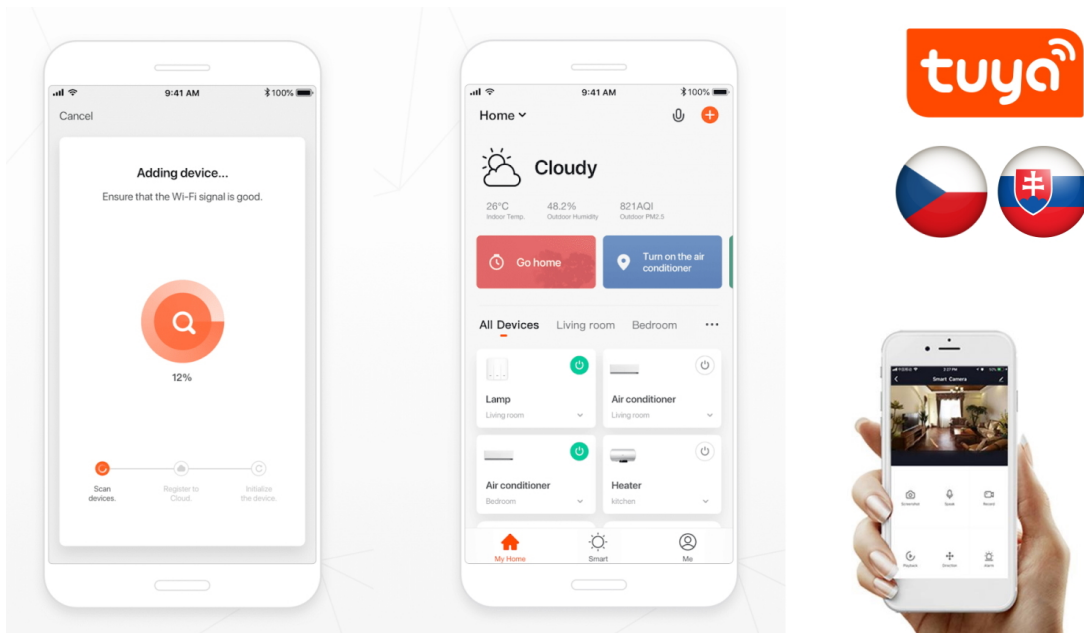

IMMAX NEO LITE SMART VÁNOČNÍ LED OSVĚTLENÍ 20M

Cena celkem:	719 Kč
	(bez DPH: 594 Kč)
Běžná cena:	791 Kč
Ušetříte:	72 Kč
Kód zboží:	OSVIMM1230
Part No.:	07749L
Záruka:	24 měs.
Stav:	Nové zboží

Popis

IMMAX NEO LITE Smart vánoční LED osvětlení 20 m

Chytrý stmívatelný vánoční LED pásek je založen na energeticky úsporné, bezpečné a spolehlivé bezdrátové komunikaci **Wi-Fi**. LED pásek lze použít k osvětlení interiéru tak i exteriéru, jelikož je voděodolný dle **IP44**. Pomocí aplikace **IMMAX NEO PRO**, která je k dispozici pro operační systémy **Android** nebo **iOS**, můžete odkudkoliv snadno měnit jas nebo teplotu bílé barvy světla v rozmezí 2700K až 6500K nebo využít přednastavených 8 módů. Navíc je kompatibilní také se systémy **Google Home** a **Amazon Alexa**, díky kterým můžete využít možnost hlasového ovládání.

ZÁKLADNÍ SPECIFIKACE

Počet LED: 200

Délka pásku: 20 m

Příkon: 6 W

Vstupní napětí zdroje: AC 220-240 V, 50-60 Hz

Vstupní napětí LED pásku: 24 V

Barva světla: 2700-6500K

Možnost stmívání: ano

Stupeň krytí: IP44

Obsah balení: LED řetěz, napájecí zdroj, uživatelský manuál