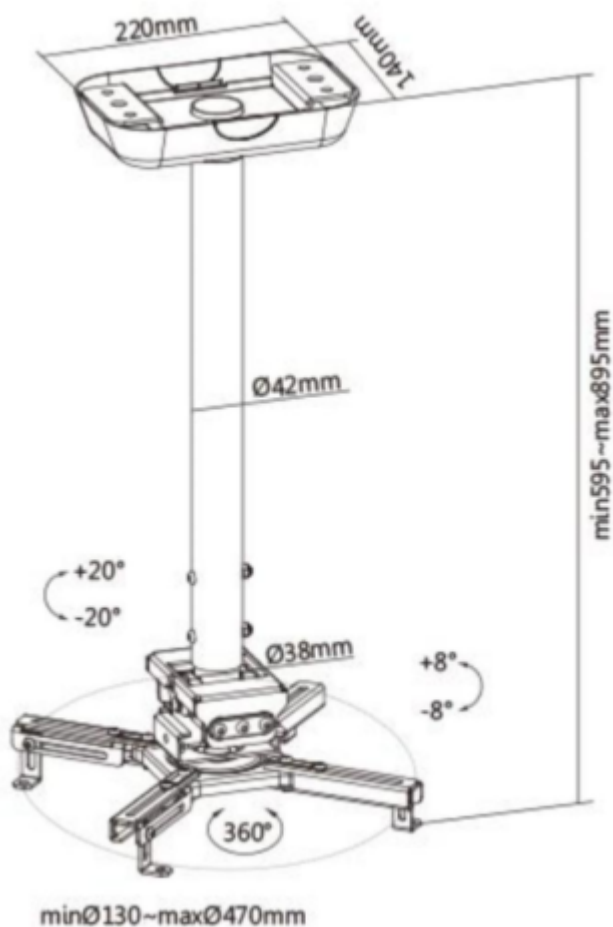

Držák na strop pro projektory. Maximální zatížení tohoto držáku je **35 kg**. Držák nabízí naklopení 8° a otočení 360°.

ZÁKLADNÍ SPECIFIKACE

Max. zatížení: 35 kg

Vzdálenost od stropu: 600 - 900 mm

Materiál: ocel