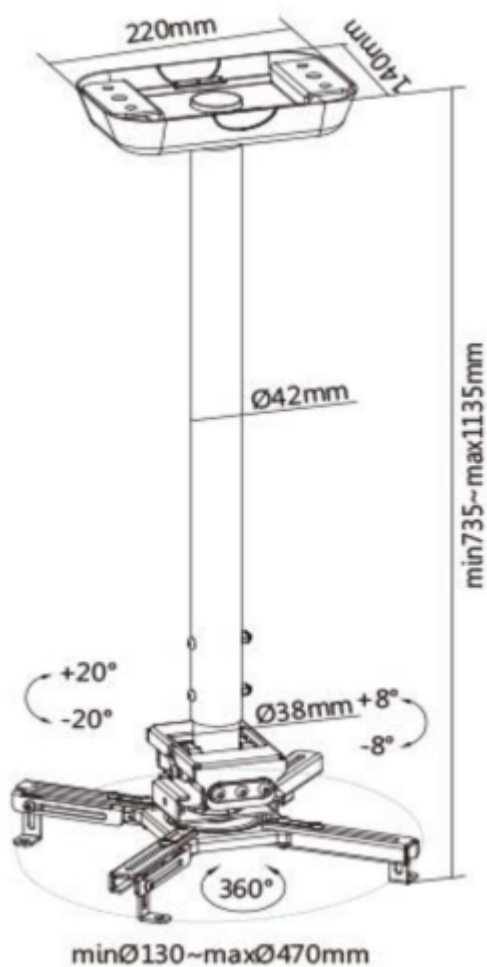

Držák na strop pro projektory. Maximální zatížení tohoto držáku je **35 kg**. Držák nabízí naklopení 8° a otočení 360°.

ZÁKLADNÍ SPECIFIKACE

Max. zatížení: 35 kg

Vzdálenost od stropu: 740-1140 mm

Materiál: ocel