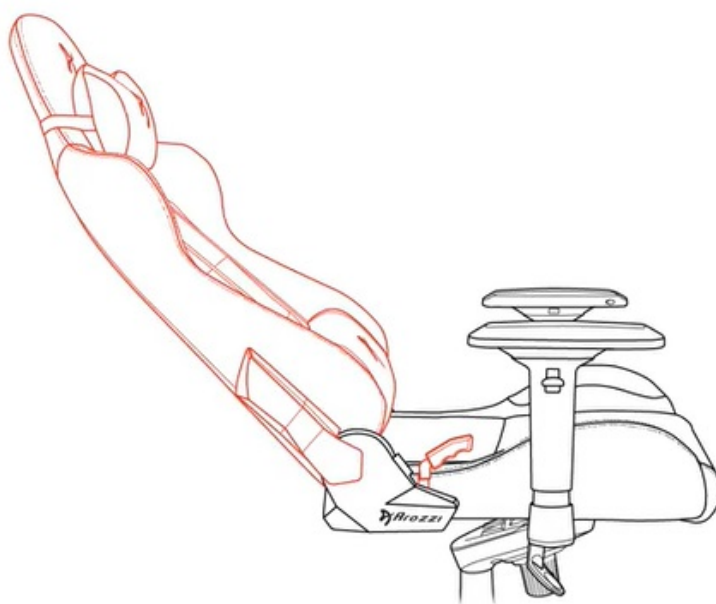

Bederní polštář slouží pro oporu zad a **polštář v oblasti opěrky hlavy** zase poskytne oporu pro krk a nejbližší okolí hlavy. **Mikrovlákno Supersoft** je speciální typ tkaniny, která je lehká na dotek a současně velmi odolná. Je zhotovena z vláken, která jsou tak hustá, že v nich neulpívá tolik prachu ani alergenů.

Samozřejmostí jsou široké možnosti **nastavení a přizpůsobení výšky nebo opěradla** dle vašich požadavků. Díky **funkci houpání** uzamknete židli v dané poloze a při jemném naklánění můžete relaxovat. Nebo můžete židli v určité poloze rovnou zamknout a opěradlo i sedák stabilizovat. **Loketní opěrky jsou nastavitelné ve 4 směrech** a potěší také celková **nosnost 145 kg**.

ZÁKLADNÍ SPECIFIKACE

Nastavitelná výška sedadla: 48-57 cm

Výška židle: 134-143 cm

Šířka sedáku: 31 cm

Hloubka sedáku: 52 cm

Výška opěradla: 86 cm

Nosnost: 145 kg
Hmotnost: 26 kg
Barva: světle šedá

Rozměry: