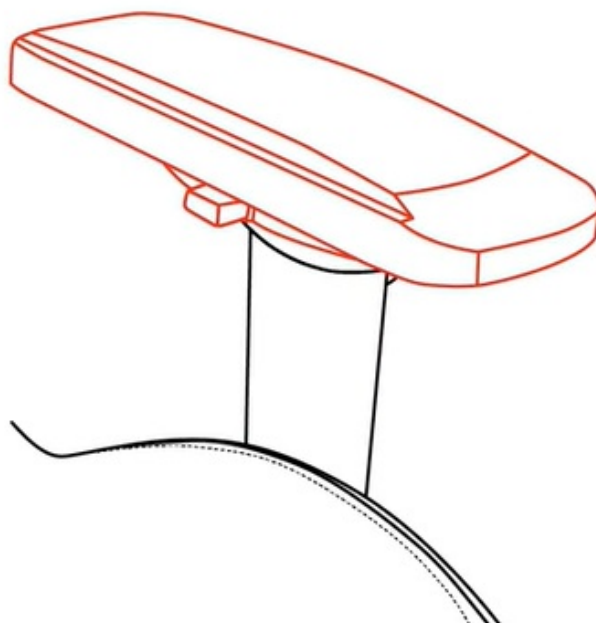

Ušetříte: **1 384 Kč**

Kód zboží: NBTARO0143

Part No.: VERNAZZA-SPSF-LG

Záruka: 24 měs.

Stav: Nové zboží

Popis

Arozzi VERNAZZA SuperSoft - superměkkost pro vaše pohodlí

Herní židle Arozzi VERNAZZA SuperSoft z kvalitního prodyšného materiálu, která vám poskytne vysoký komfort při náročné a dlouhotrvající práci i hraní her. **Pokročilý ergonomický design** ocení především vaše záda. Konstrukce židle podporuje **správné držení těla** a umožní vám pohodlně pracovat po delší dobu. K dispozici jsou **dva polštáře z paměťové pěny**.

Bederní polštář slouží pro oporu zad a **polštář v oblasti opěrky hlavy** zase poskytne oporu pro krk a nejbližší okolí hlavy. **Mikrovlákno Supersoft** je speciální typ tkaniny, která je lehká na dotek a současně velmi odolná. Je zhotovena z vláken, která jsou tak hustá, že v nich neulpívá tolik prachu ani alergenů.

Samozřejmostí jsou široké možnosti **nastavení a přizpůsobení výšky nebo opěradla** dle vašich požadavků. Díky **funkci houpání** uzamknete židli v dané poloze a při jemném naklánění můžete relaxovat. Nebo můžete židli v určité poloze rovnou zamknout a opěradlo i sedák stabilizovat. **Loketní opěrky jsou nastavitelné ve 4 směrech** a potěší také celková **nosnost 145 kg**.

ZÁKLADNÍ SPECIFIKACE

Nastavitelná výška sedadla: 48-57 cm

Výška židle: 134-143 cm

Šířka sedáku: 31 cm

Hloubka sedáku: 52 cm

Výška opěradla: 86 cm

Nosnost: 145 kg
Hmotnost: 26 kg
Barva: světle šedá

Rozměry: