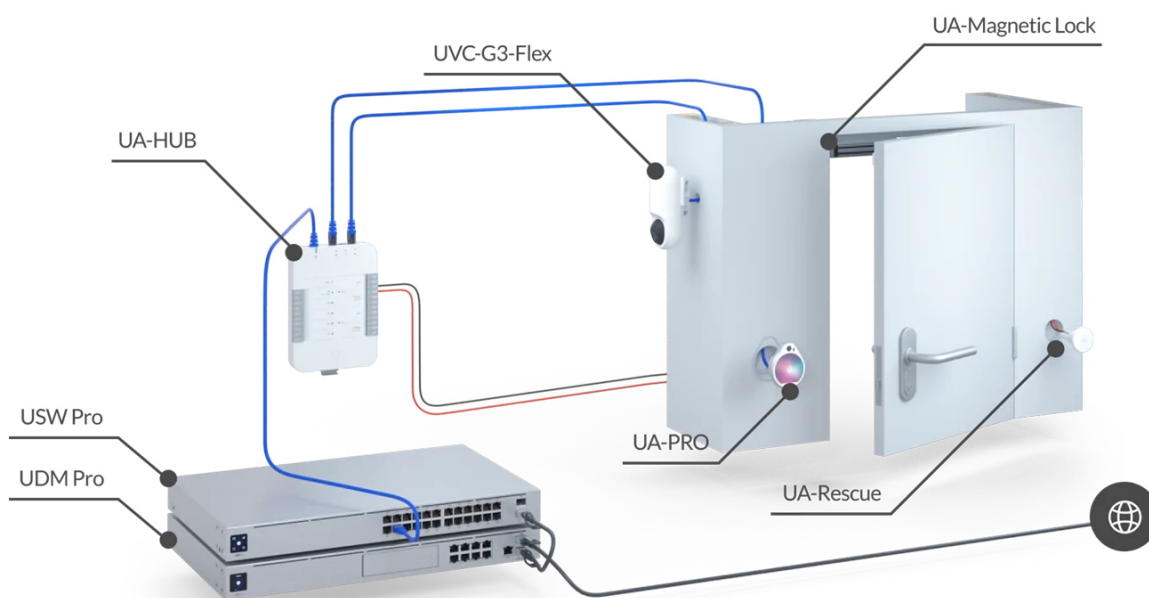

UBIQUITI UNIFI ACCESS RESCUE KEYSWITCH

Cena celkem:	2 281 Kč
	(bez DPH: 1 886 Kč)
Běžná cena:	2 510 Kč
Ušetříte:	228 Kč
Kód zboží:	PRSUBT0006
Part No.:	UA-Rescue
Záruka:	26 měs.
Stav:	Nové zboží

Popis

Ubiquiti UniFi Access Rescue KeySwitch

Nouzový/záchranný spínač KeySwitch zajišťující redundanci (zálohování) **k otevření dveří v případě poruchy systému.**

UniFi Access Rescue KeySwitch je jednopólový dvupolohový manuální spínač určený pro systém UniFi Access. V případě poruchy systému umožňuje UA-Rescue KeySwitch uživateli **ručně odemknout jakékoli dveře ovládané rozbočovačem UniFi Access**. Přepínač UniFi Access Rescue KeySwitch je **kompatibilní se systémy zámků Fail Safe i Fail Secure**, a je nedílnou součástí každého komplexního řešení přístupu ke dveřím.

- Nouzový klíčový spínač
- Dva přiložené klíče
- Kompatibilní se zámkovými systémy Fail Safe i Fail Secure. Záložní napájení pro systém Fail Secure není součástí dodávky.

ZÁKLADNÍ SPECIFIKACE

Rozhraní: svorkovnice (COM/NO/NC), 18-24 AWG
Spínač: DC 28 V (4 A), mosazný klíč s vnitřní vlnou
Hmotnost: 94 g
Rozměry: 74 x 60 x 60 mm