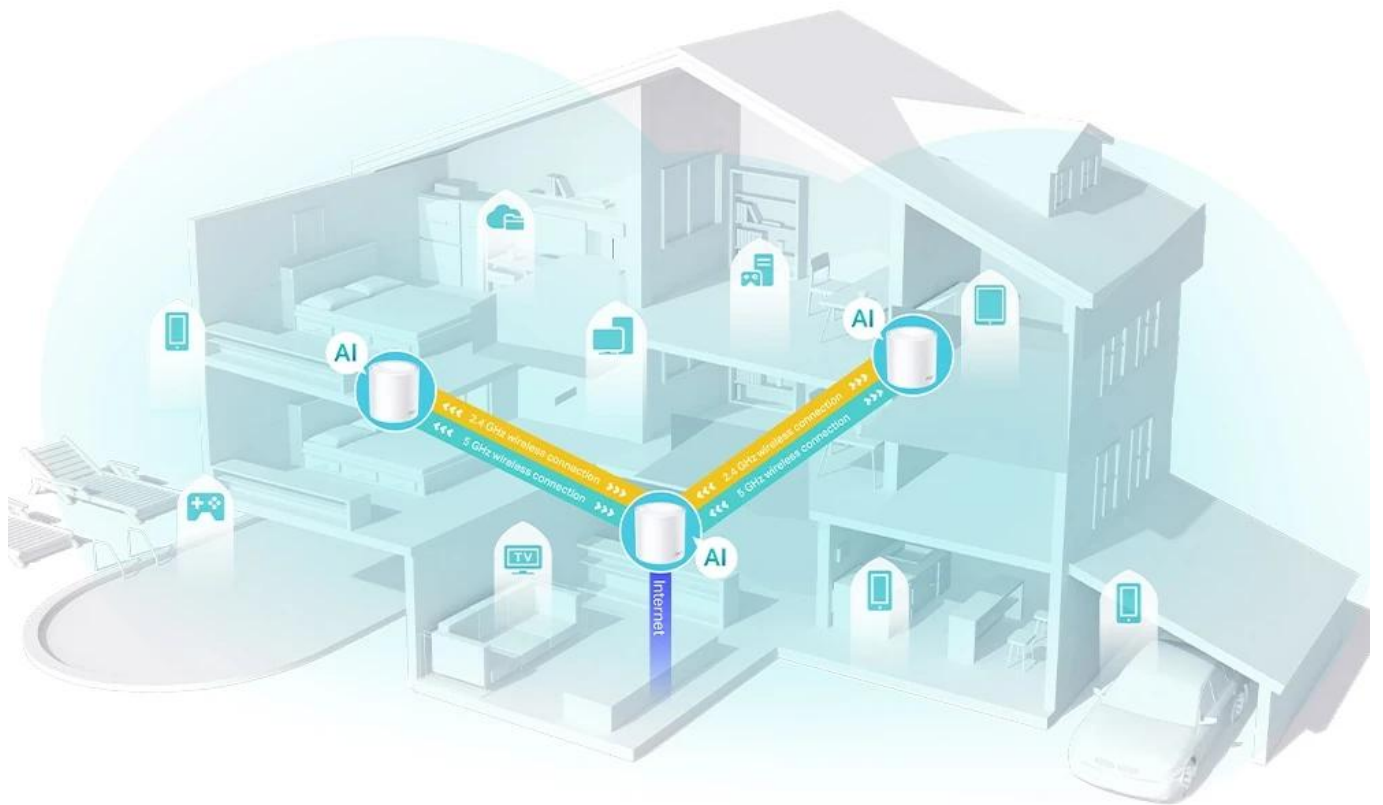

AI-Driven
Mesh

An icon representing HE160, showing a stylized '160 MHz' with two upward-pointing arrows below it.

HE160

An icon representing Real-Time Cyber Security Protection, showing a house outline with a shield and a checkmark inside.

Real-Time Cyber
Security Protection

Pokrytí celé domácnosti: zabiják mrtvých zón Wi-Fi

S čistším a silnějším signálem vylepšeným funkcí BSS Color a technologií Beamforming jednotka Deco X50 rozšiřuje Wi-Fi pokrytí v celé domácnosti a zvyšuje jeho výkon. Bezdrátová připojení a volitelné páteřní připojení ethernet pracují společně na propojení jednotek Deco, díky čemuž bude vaše síť rychlejší a zajistí nepřerušované připojení všech zařízení.

Navrženo pro více zařízení

Cílem produktů Deco je výrazně zvýšit kapacitu a efektivnost v prostředí s hustým provozem. Bez ohledu na to, kolik obrazovek nebo zařízení je najednou zapnutých, mohou všichni využívat efektivnější síť, která se rychleji načítá, aniž by se snižoval výkon. Připojí až **150 zařízení**.

3-PACK

Covers up to 6,500 sq.ft.

Mesh systém s umělou inteligencí

Neustále se učí, nepřetržitě se optimalizuje. Jednotka Deco X50 je vybavena mesh systémem s umělou inteligencí, aby poskytovala ničím nepřerušované chytré Wi-Fi připojení. Automaticky analyzuje vaše síťové prostředí, kvalitu klientů a chování uživatelů. Sofistikované algoritmy vyhodnocují různé faktory, aby jednotka Deco X50 poskytovala ideální Wi-Fi mesh síť.