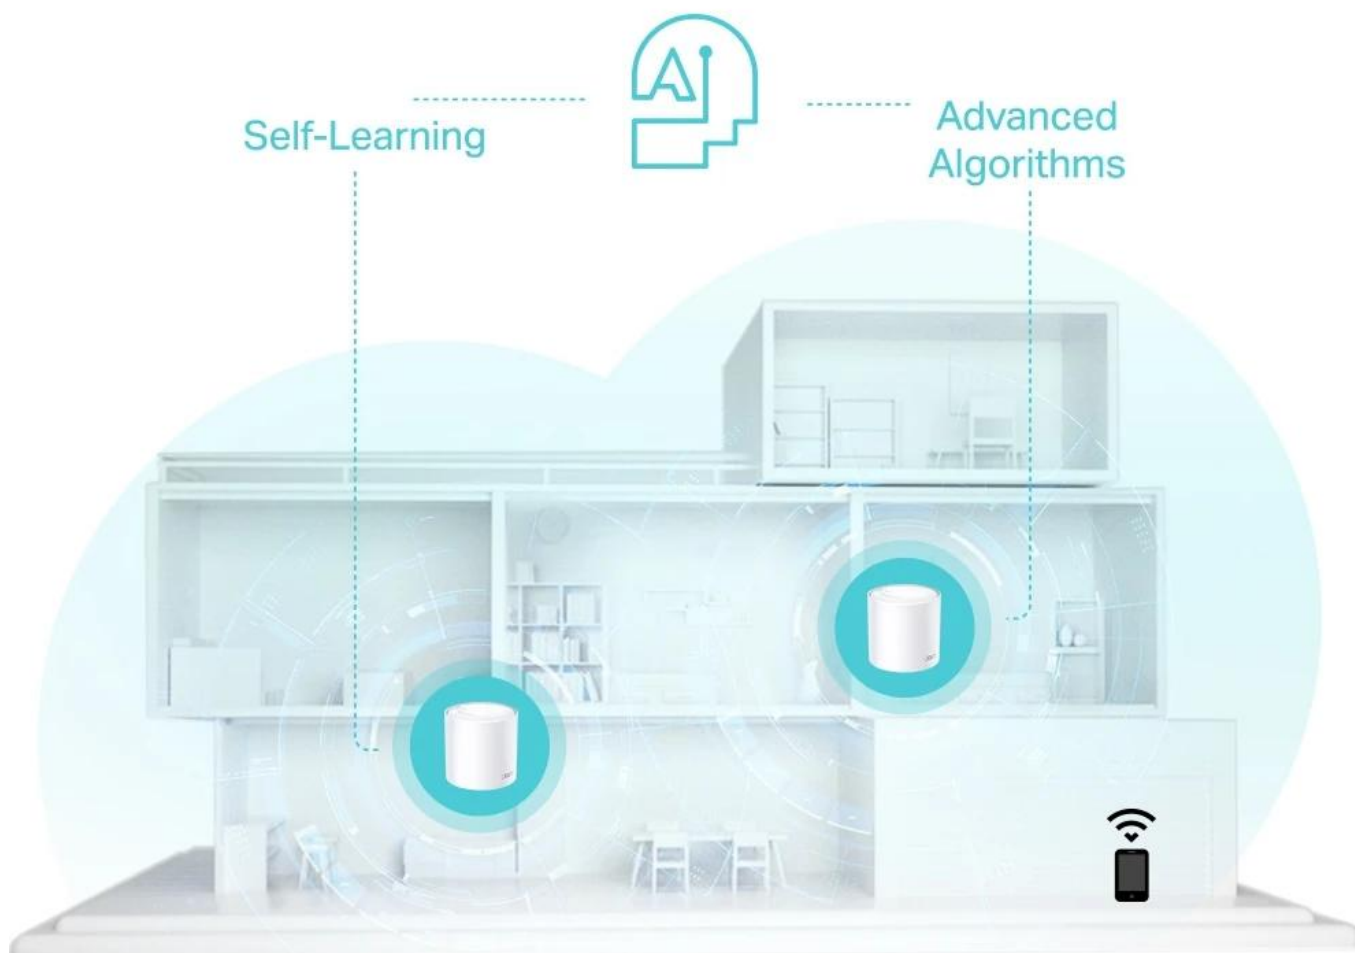

Real-Time Cyber
Security Protection

Pokrytí celé domácnosti: zabiják mrtvých zón Wi-Fi

S čistším a silnějším signálem vylepšeným funkcí BSS Color a technologií Beamforming jednotka Deco X50 rozšiřuje Wi-Fi pokrytí v celé domácnosti a zvyšuje jeho výkon. Bezdrátová připojení a volitelné páteřní připojení ethernet pracují společně na propojení jednotek Deco, díky čemuž bude vaše síť rychlejší a zajistí nepřerušované připojení všech zařízení.

Navrženo pro více zařízení

Cílem produktů Deco je výrazně zvýšit kapacitu a efektivnost v prostředí s hustým provozem. Bez ohledu na to, kolik obrazovek nebo zařízení je najednou zapnutých, mohou všichni využívat efektivnější síť, která se rychleji načítá, aniž by se snižoval výkon. Připojí až **150 zařízení**.

3-PACK

Covers up to 6,500 sq.ft.

Mesh systém s umělou inteligencí

Neustále se učí, nepřetržitě se optimalizuje. Jednotka Deco X50 je vybavena mesh systémem s umělou inteligencí, aby poskytovala ničím nepřerušované chytré Wi-Fi připojení. Automaticky analyzuje vaše síťové prostředí, kvalitu klientů a chování uživatelů. Sofistikované algoritmy vyhodnocují různé faktory, aby jednotka Deco X50 poskytovala ideální Wi-Fi mesh síť.

Plynulé přepínání mezi připojenými zařízeními v síti Wi-Fi s jedním názvem

System TP-Link Mesh funguje tak, že jednotky Deco společně vytvářejí jednu unifikovanou síť. Váš telefon nebo tablet se automaticky připojují k nejrychlejší jednotce Deco, jak se pohybujete po domě, abyste se mohli spolehnout na skutečně stabilní a nepřerušované používání Wi-Fi připojení.