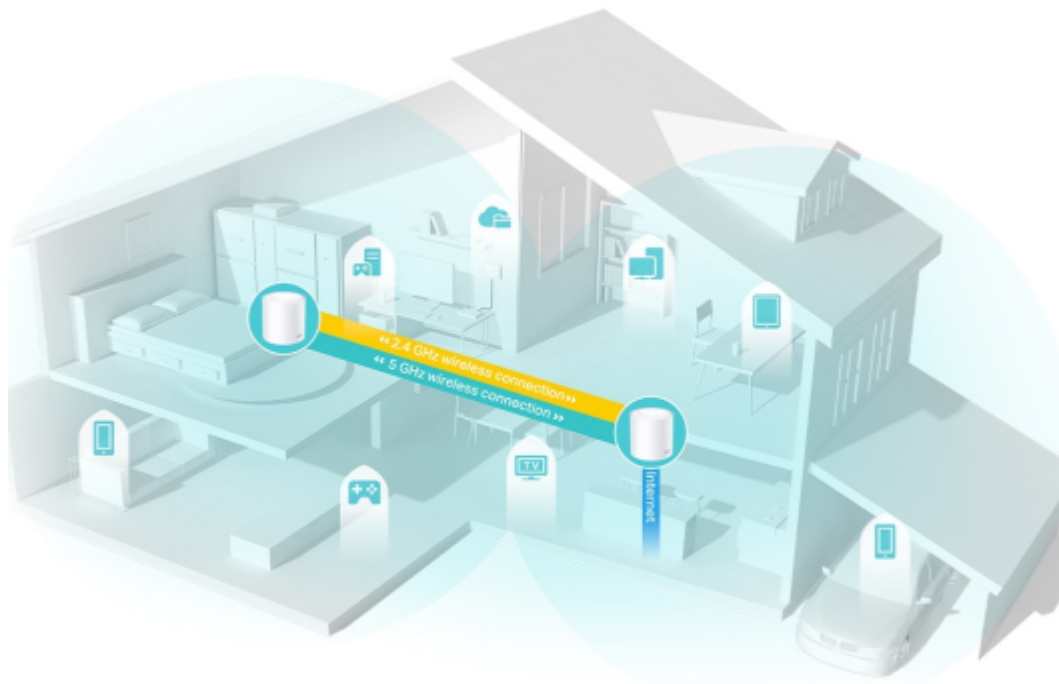

Deco X50 využívá systém více jednotek k dosažení bezproblémového celoplošného Wi-Fi pokrytí - eliminuje slabé oblasti signálu jednou provždy! Pro pokrytí menších oblastí může jednotka fungovat i samostatně. Díky pokročilé technologii **Deco Mesh** spolupracují jednotky na vytvoření jednotné sítě s jediným názvem sítě. Systém jednotek Deco X50 poskytuje rychlé a stabilní spojení rychlostí **až 3000 Mb/s** s podporou standardu **802.11ax (Wi-Fi 6)** a je tak ideální pro pokrytí celé domácnosti bezdrátovým signálem (součástí balení jsou 2 jednotky). Mezi další výhody patří také **kompatibilita s hlasovým ovládáním Amazon Alexa**.

Pokrytí celé domácnosti: zabiják mrtvých zón Wi-Fi

S čistším a silnějším signálem vylepšeným funkcí BSS Color a technologií Beamforming jednotka Deco X50 rozšiřuje Wi-Fi pokrytí v celé domácnosti a zvyšuje jeho výkon. Bezdrátová připojení a volitelné páteřní připojení ethernet pracují společně na propojení jednotek Deco, díky čemuž bude vaše síť rychlejší a zajistí nepřerušované připojení všech zařízení. Chcete větší pokrytí? Prostě přidejte další jednotku Deco.

Ultra vysoké přenosové rychlosti Mesh Wi-Fi 6

Díky vybavení technologií Wi-Fi 6 je Deco Wi-Fi Mesh systém pokrývající celou domácnost navržen k tomu, aby poskytoval výrazné zlepšení v pokrytí, rychlosti a celkové kapacitě. Pořídte si nejnovější Wi-Fi Mesh systém a získejte výhody sítě budoucnosti, která poskytuje vyšší přenosovou rychlost a připojí více zařízení.