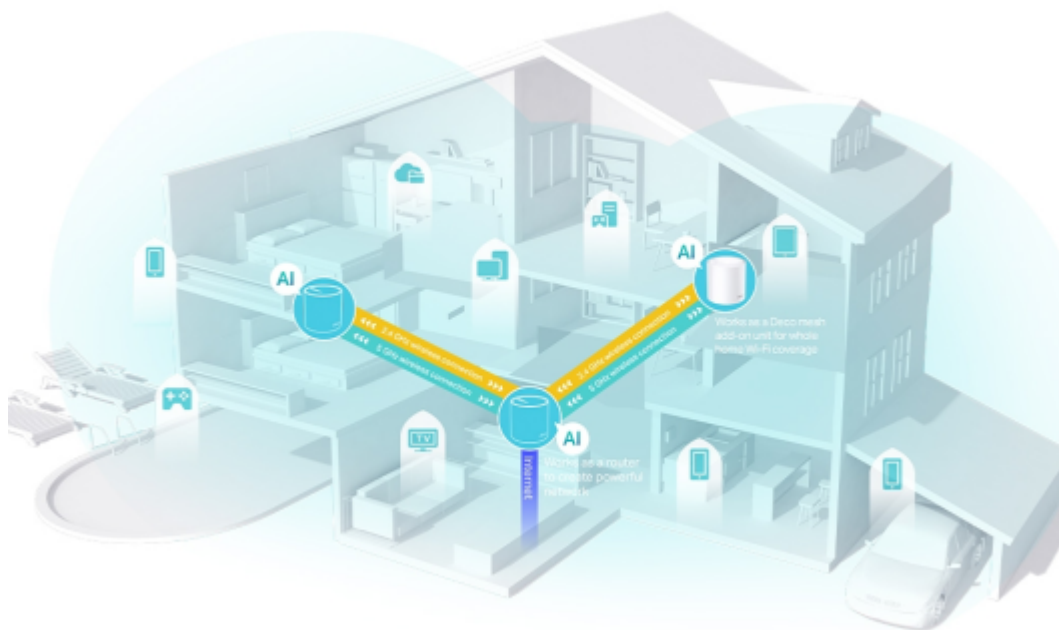

### TP-Link Deco X50 (1 ks)

Deco X50 využívá systém více jednotek k dosažení bezproblémového celoplošného Wi-Fi pokrytí - eliminuje slabé oblasti signálu jednou provždy! Pro pokrytí menších oblastí může jednotka fungovat i samostatně. Díky pokročilé technologii **Deco Mesh** spolupracují jednotky na vytvoření jednotné sítě s jediným názvem sítě.

Systém jednotek Deco X50 poskytuje rychlé a stabilní spojení rychlostí **až 3000 Mb/s** s podporou standardu **802.11ax (Wi-Fi 6)** a je tak ideální pro pokrytí celé domácnosti bezdrátovým signálem. Mezi další výhody patří také **kompatibilita s hlasovým ovládáním Amazon Alexa**.

#### Ultra vysoké přenosové rychlosti Mesh Wi-Fi 6

Díky vybavení technologií Wi-Fi 6 je Deco Wi-Fi Mesh systém pokrývající celou domácnost navržen k tomu, aby poskytoval

výrazné zlepšení v pokrytí, rychlosti a celkové kapacitě. Pořídte si nejnovější Wi-Fi Mesh systém a získejte výhody sítě budoucnosti, která poskytuje vyšší přenosovou rychlost a připojí více zařízení.