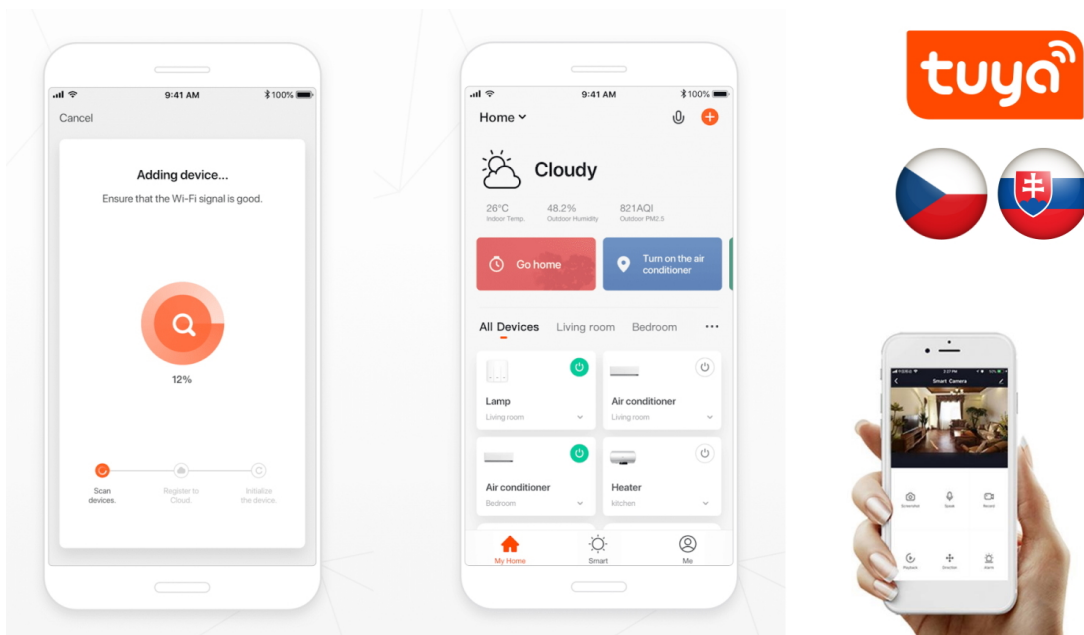

Venkovní vypínač pro chytrý dům umožňuje **vzdáleně ovládat světelná a jiná el. zařízení** a mít tak domácnost pod kontrolou. K nastavení je nutná aplikace IMMAX NEO PRO, která je kompatibilní s iOS, Android, TUYA a hlasovými asistenty Amazon Alexa, Apple Siri zkratky a Google Assistant. Vypínač je odolný vůči vodě i ostatním přírodním podmínkám dle certifikace **IP68**.