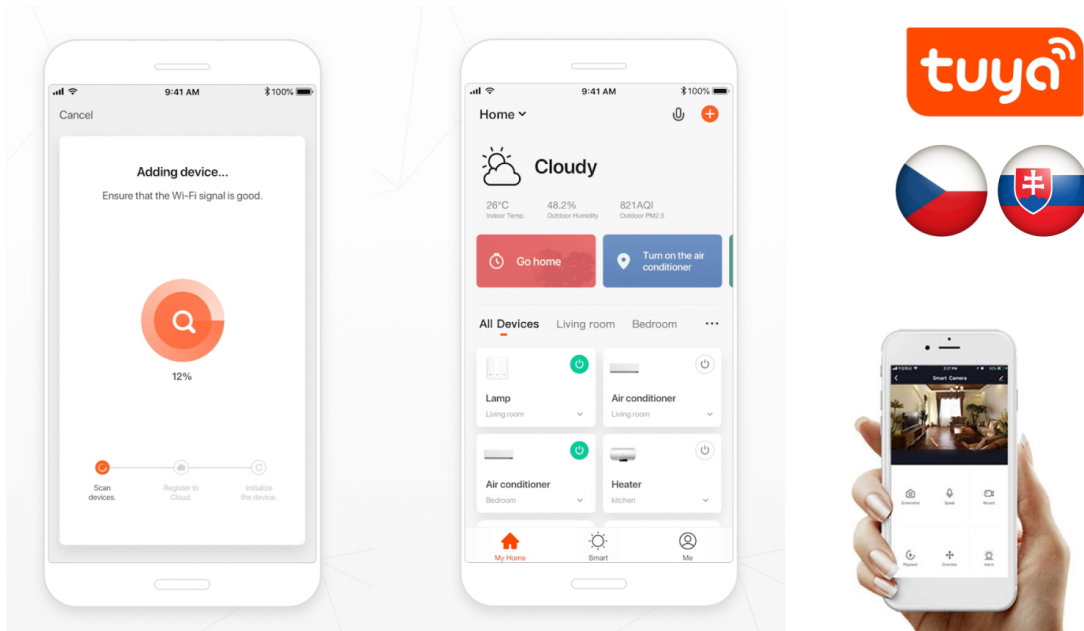

IMMAX NEO E14 6W RGB+CCT 3KS

Cena celkem:	635 Kč
	(bez DPH: 525 Kč)
Běžná cena:	698 Kč
Ušetříte:	63 Kč
Kód zboží:	OSVIMM1228
Part No.:	07745C
Záruka:	24 měs.
Stav:	Nové zboží

Popis

IMMAX NEO E14 6 W RGB+CCT

Chytrá, **stmívatelná**, barevná LED žárovka umožňuje **nastavení barvy a jasu** světla dle aktuální potřeby. Kromě **RGB** barevné škály je možné měnit také teplotu světla od teplé až po studenou bílou. Žárovka je založena na bezpečné a spolehlivé bezdrátové komunikaci **Wi-Fi**. Samozřejmostí je kompatibilita se systémy iOS či Android a hlasovým ovládním přes Amazon Alexu, Google Assistant nebo Apple Siri.

Součástí balení jsou 3 žárovky.

ZÁKLADNÍ SPECIFIKACE

Patice: E14

Příkon: 6 W

Svítilivost: 470 lm (odpovídá klasické žárovce s výkonem 40 W)

Barva světla: RGB + teplá-studená bílá

Barevná teplota: 2700-6500 K

Stmívání: ano

Životnost: 25000 hodin

Vstupní napětí: 230 V AC