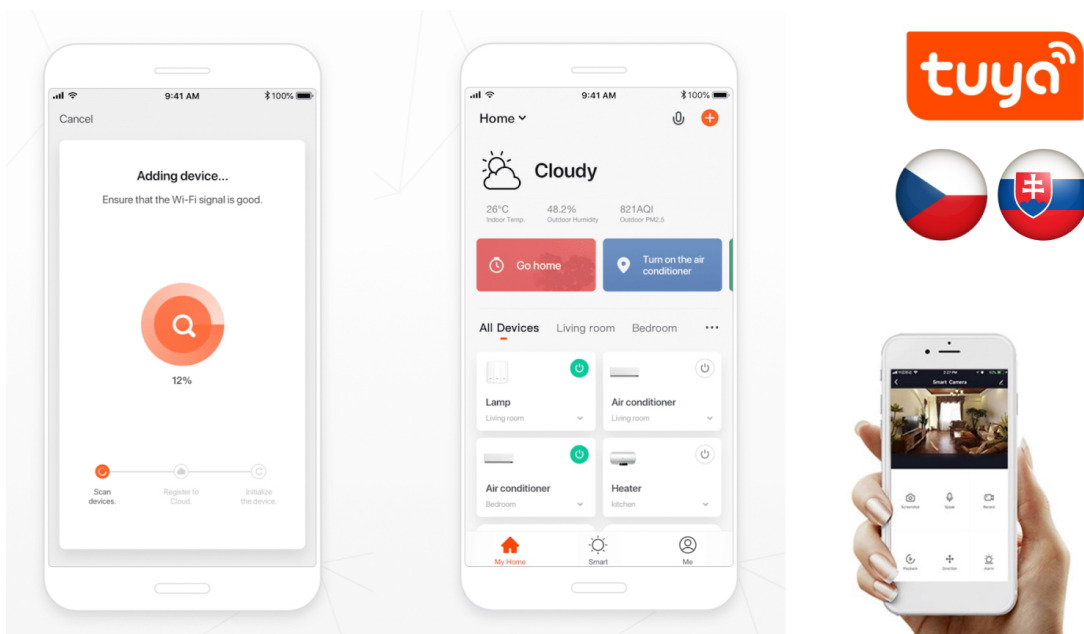

IMMAX NEO E27 11W RGB+CCT

Cena celkem:	323 Kč (bez DPH: 267 Kč)
Běžná cena:	356 Kč
Ušetříte:	32 Kč
Kód zboží:	OSVIMM1227
Part No.:	07743L
Záruka:	24 měs.
Stav:	Nové zboží

Popis

IMMAX NEO E27 11 W RGB+CCT

Chytrá, **stmívatelná**, barevná LED žárovka umožňuje **nastavení barvy a jasu** světla dle aktuální potřeby. Kromě **RGB** barevné škály je možné měnit také teplotu světla od teplé až po studenou bílou. Žárovka je založena na bezpečné a spolehlivé bezdrátové komunikaci **ZigBee 3.0**.

POZOR

Toto není Wi-Fi žárovka, vyžaduje použití s dálkovým ovladačem (07087-2) nebo pro použití s aplikací IMMAX NEO PRO je nutné zakoupit Immax NEO BRIDGE PRO Smart Zigbee 3.0 (07117-2), popřípadě jiný hub/bridge/gateway na platformě TUYA, který komunikuje pomocí standardu ZigBee 3.0.

ZÁKLADNÍ SPECIFIKACE

Patice: E27

Příkon: 11 W

Svítilivost: 1055 lm

Barva světla: RGB + teplá-studená bílá

Barevná teplota: 2700-6500 K

Stmívání: ano