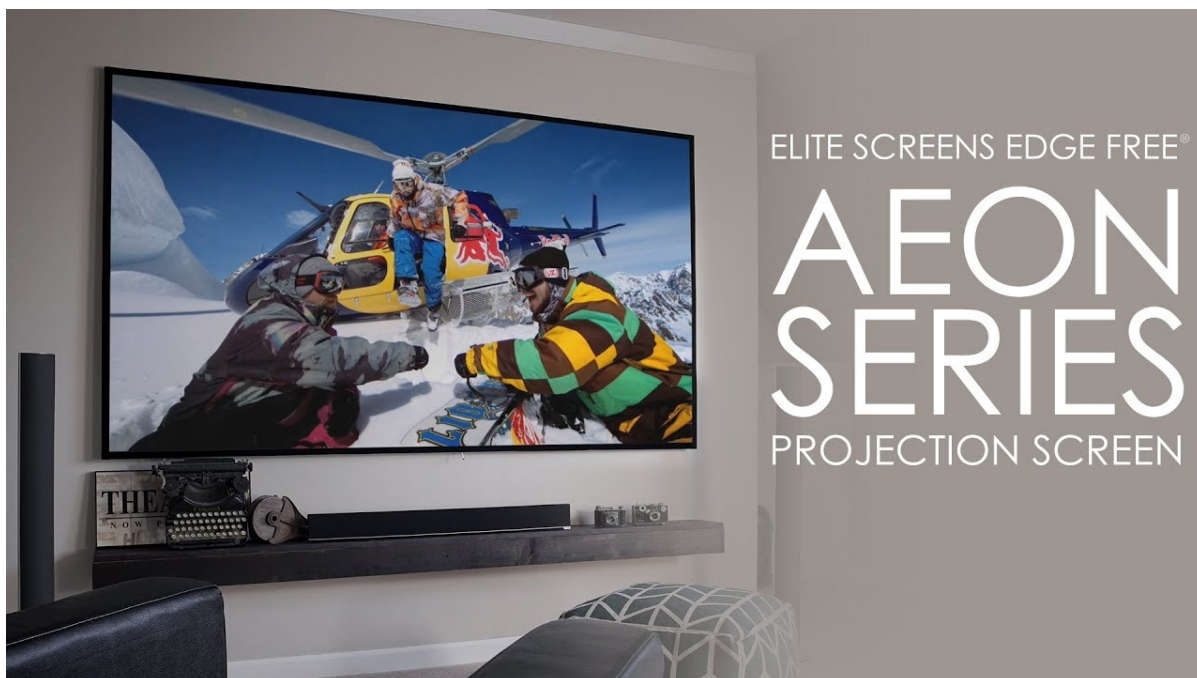

**Popis****Elite Screens AR92WH2**

Projekční plátno v pevném rámu s úhlopříčkou **92"** a poměrem stran **16 : 9**. Ideální pro domácí použití v kombinaci s projektořem. Materiál **CineWhite** má široký rozptyl světla, černobílý kontrast a přirozené barevné ztvárnění. Plátno podporuje **HDR, aktivní 3D a 4K Ultra HD Ready** a nabízí šířku zorného úhlu **180°**. Plátno je nataženo přes podkladový rám, **působí tedy bezrámovým dojmem** (možnost instalace ultratenké lišty).

- Série Aeon Edge Free - bezrámové/bezokrajové projekční plátno v pevném rámu
- Ideální pro domácí použití
- Aktivní 3D, 4K Ultra HD
- Lehká hliníková konstrukce s děleným rámem
- Snadná montáž a instalace
- Edge Free (bezokrajové) + možnost instalace ultratenké lišty

### CineWhite

1. Materiál plátna CineWhite
2. 180° pozorovací úhel (90° vlevo a vpravo)
3. Aktivní 3D & 4K/8K Ultra HD Ready
4. Matný bílý povrch (PVC Flexible)
5. Přirozené podání barev & rovnoměrný rozptyl světla
6. Černá zadní strana
7. Gain 1.1
8. Vhodné pro projektory s krátkou i velmi krátkou projekční vzdáleností a běžné projektory