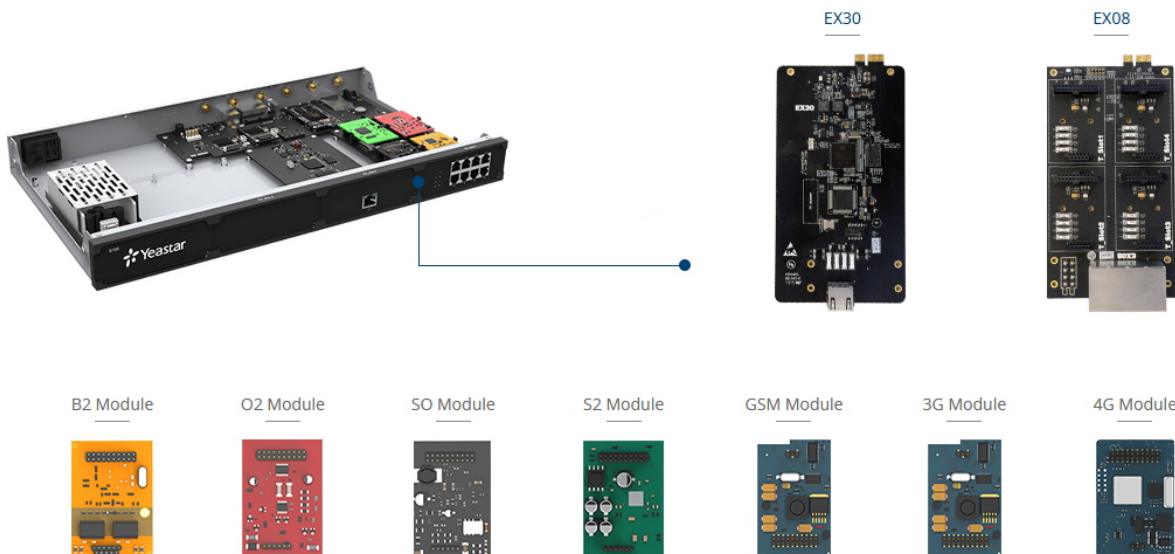

4G/LTE modul sloužící **pro směrování příchozích/odchozích hovorů přes mobilního operátora** nebo zasílání **SMS**. Modul je kompatibilní se všemi ústřednami Yeastar série S a P.

**Přidáním tohoto modulu do ústředny Yeastar řady S a P získáte:**

- Možnost směrovat odchozí hovory (všechny či jen některé) do sítí mobilních operátorů a volat tak ještě levněji či dokonce zdarma.
- Možnost přijímat hovory ze sítí mobilních operátorů na stolních telefonech. Volající prostě zavolá na mobilní číslo, přiřazené SIM kartě, vložené do GSM modulu. Ústředna pak tento příchozí hovor směruje dále dle pravidel nastavených administrátorem ústředny (např. do hlasového menu - IVR, na spojovatelku, vyzváněcí skupinu, volací fronty apod.).
- SMS server pro příjem SMS zpráv, jejich konverzi do emailové zprávy a její odeslání na určenou emailovou adresu.
- SMS server pro odesílání SMS zpráv - stačí poslat emailovou zprávu na adresu ústředny a ta poté zajistí její konverzi do SMS formátu a odeslání zprávy příjemci.

4G LTE modul pracuje v pásmech:

LTE FDD - B1/B3/B5/B7/B8/B20

LTE TDD - B38/B40/B41
WCDMA - B1/B5/B8

[Podporované oblasti a mobilní operátoři](#)

Tento modul je možné použít v ústřednách Yeastar řady S (S20, S50, S100, S300) nebo P (P550, P560, P570) a disponuje jedním SIM slotem.

Pro ústředny Yeastar S100, Yeastar S300, Yeastar P560 a Yeastar P570 je pro instalaci rozšiřujícího modulu nutné použít rozšiřující kartu Yeastar EX08.

ZÁKLADNÍ SPECIFIKACE

Funkce: směrování hovorů přes mobilního operátora, 1x SIM slot