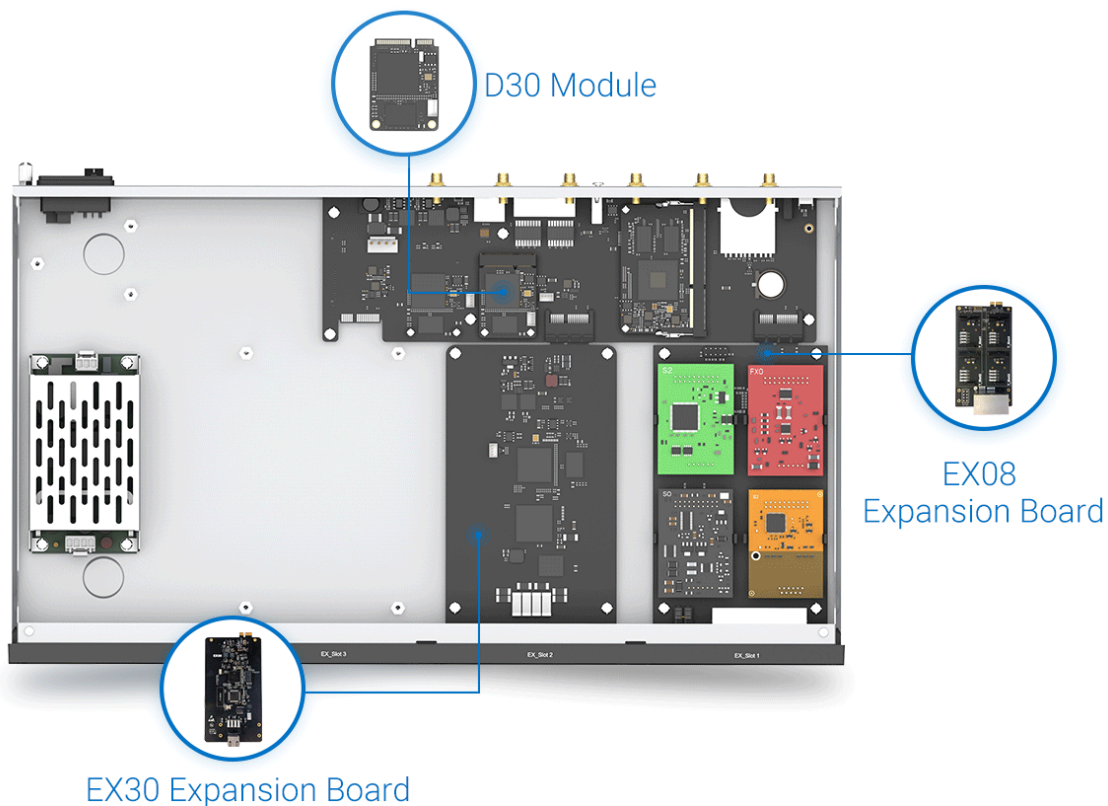

YEASTAR EX08 ROZŠIŘUJÍCÍ KARTA

Cena celkem:	2 401 Kč (bez DPH: 1 985 Kč)
Běžná cena:	2 642 Kč
Ušetříte:	240 Kč
Kód zboží:	TLIYES1022
Part No.:	10000169
Záruka:	3 roky / roků
Stav:	Nové zboží

Popis

Yeastar EX08 rozšiřující karta

Po vložení této karty do ústředny Yeastar S100 nebo S300 získáte možnost **rozšíření ústředny o 4 moduly** typu S2 (2x analogový telefon), O2 (2x analogová linka), SO (1x an. telefon, 1x an. linka), BRI (2x ISDN2) nebo GSM (1x GSM kanál, modul verze SIM800).

Do ústředny S100 lze vložit max. 2 karty EX08, do S300 V2 max. 3 karty EX08 a do S300 V4 max. 2 karty EX08.

ZÁKLADNÍ SPECIFIKACE

Funkce: rozšiřující karta pro volitelné moduly

Kompatibilní moduly: S2, O2, SO, BRI, GSM

Kompatibilita: Yeastar S100, S300

Možné kombinace rozšiřujících karet pro ústřednu S100 a S300 V4:

Rozšiřující karta	Sloupec1	Počet volných pozic pro moduly S2, O2, SO, BRI a GSM	Počet E1/T1/PRI
EX08	EX30		
0	0	0	0
0	1	0	1
0	2	0	2
1	0	4	0
1	1	4	1
2	0	8	0