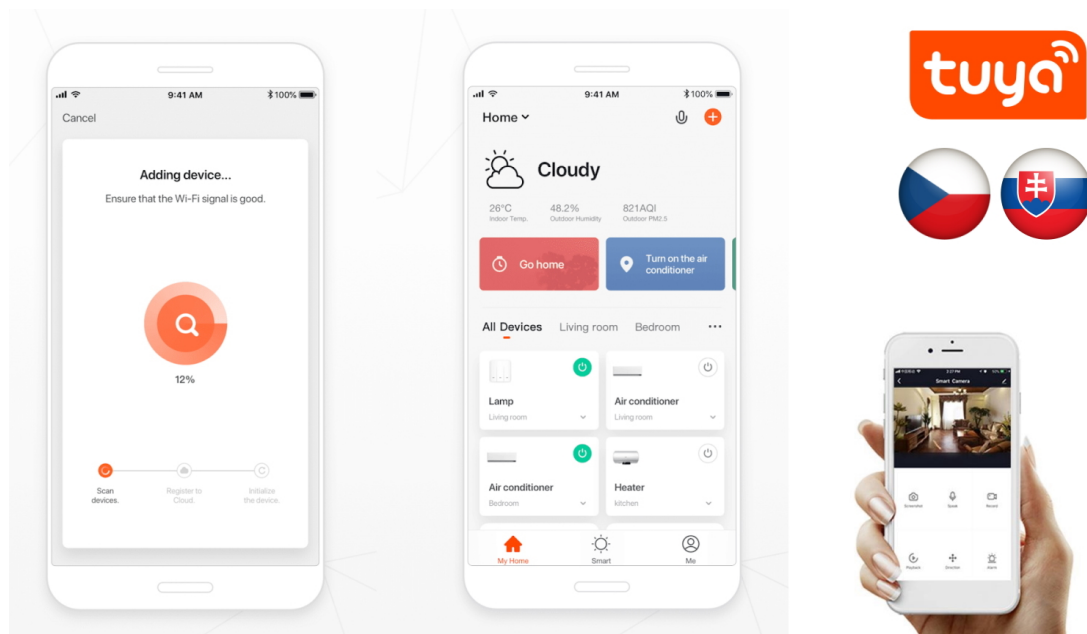

IMMAX NEO ROUND 35W 70CM ČERNÉ

Cena celkem:	6 095 Kč (bez DPH: 5 037 Kč)
Běžná cena:	6 704 Kč
Ušetříte:	609 Kč
Kód zboží:	OSVIMM1218
Part No.:	07140-B70
Záruka:	36 měs.
Stav:	Nové zboží

Popis

IMMAX NEO ROUND 35 W 70 cm

LED stropní svítidlo pro chytrou domácnost na první pohled zaujme svým kruhovým designem a zajistí dokonalé osvětlení obývací místnosti. Svítidlo lze propojit s chytrou bránou **IMMAX NEO PRO** a ovládat celou síť domácích světelných zdrojů skrze dálkový ovladač či aplikaci v mobilním telefonu. I na dálku tak můžete vytvořit ideální osvětlení, změnit barvu světla od teplé bílé po studenou či nastavit vlastní světelný režim. Svítidlo využívá platformu TUYA a pracuje na technologii Zigbee 3.0. Navíc je plně kompatibilní se systémy Philips HUE, Tahoma, Lidl, Ikea a **podporuje hlasové asistenty** Amazon Alexa, Google Assistant a Apple Siri. Dálkový ovladač **Zigbee 3.0** je součástí balení.

ZÁKLADNÍ SPECIFIKACE

Příkon: 35 W

Světelný tok: 1750 lm

Barevná teplota: 2700–6500 K

Index podání barev: >86

Stmívání: ano

Minimální životnost: 50000 hodin

Materiál: kov + plast

Vstupní napětí: AC 100–240 V